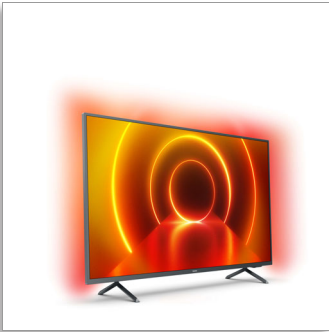

Philips 7600 series
4K Razor Slim 智能 LED
电视

178 厘米 (70 英寸)
4K 超高清 LED 电视
DTMB

70PUF7695

4K 纤薄智能 LED 电视

三侧环景光

精密工程结合多功能设计。飞利浦 7600 电视将令人惊叹的 4K 高清分辨率与出色的音质及简约的设计巧妙融合。这款智能电视可为您提供丰富多样的娱乐选择。

观看电视，随心所欲

- USB 连接让您欣赏多媒体内容

高清画质引人入胜

- 4K 高清呈现前所未有的分辨率

精制而成的亮度

- 环景光。感受屏幕之外的激情。

优雅地呈现正确的功能

- Ultra Slim 造型，打造优雅外观

为您带来从未如此良好的观看体验

- DTS 高清优质音效技术让您聆听每一丝细节

PHILIPS

USB (照片、音乐、视频)

分享快乐。将 USB 记忆棒、数码相机、MP3 播放器或其他多媒体设备连接至电视的 USB 端口，便可以使用便捷的屏幕内容浏览器欣赏照片、视频和音乐。

三侧环景光

借助飞利浦环景光，电影和游戏更加让人身临其境。音乐有了灯光的加持而大放异彩。而你的屏幕也会比实际感觉更大。电视边缘的智能 LED 将屏幕上的色彩实时投射到墙上和房间中。你可以获得精心微调的环境照明。这成为您爱上自家电视的又一大理由。

4K 超高清

4K Razor Slim 智能 LED 电视
178 厘米 (70 英寸) 4K 超高清 LED 电视, DTMB

70PUF7695/T3

规格

4K UltraHD

Connections

Side

Rear