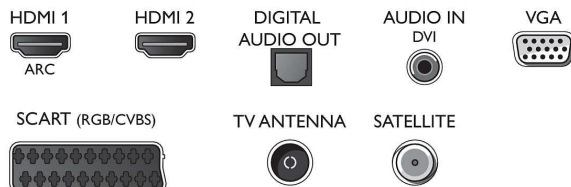

Možnosti připojení

- Počet připojení HDMI: 2
- EasyLink (HDMI-CEC): Průchod signálu dálkového ovladače, Systémové ovládání audia, Pohotovostní režim systému, Přehrávání stisknutím jednoho tlačítka
- Počet konektorů Scart (RGB/CVBS): 1
- Počet portů USB: 1
- Další připojení: Anténa IEC75, Satelitní konektor, Rozhraní Common Interface Plus (CI+), Digitální audiovýstup (optický), Vstup zvuku (DVI), Výstup pro sluchátka, PC-In, VGA

- Přední strana televizoru: Lesklá bílá

Rozměry

- Šířka přístroje: 562,3 mm
- Výška přístroje: 336,6 mm
- Hloubka přístroje: 38,4 mm
- Hmotnost výrobku: 3,2 kg
- Šířka přístroje (s podstavcem): 562,3 mm
- Výška přístroje (s podstavcem): 352,8 mm
- Hloubka přístroje (s podstavcem): 112,0 mm
- Hmotnost výrobku (+ podstavec): 3,3 kg
- Šířka balení: 630 mm
- Výška balení: 425 mm
- Hloubka balení: 112 mm
- Hmotnost včetně balení: 4,4 kg
- Kompatibilní s montáží na stěnu: 75 x 75 mm

- Šířka podstavce pod televizor: 495,0 mm

Connections

Side

Rear

Datum vydání 2023-09-09

Verze: 4.1.1

EAN: 87 18863 01475 2

© 2023 Koninklijke Philips N.V.
Všechna práva vyhrazena.