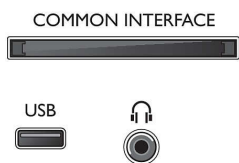

Napájení

- Napájení ze sítě: 220–240 V stř., 50/60 Hz
- Okolní teplota: 5 °C až 35 °C
- Spotřeba energie v pohotovostním režimu: $0,3\text{ W}$
- Značka energetické třídy: A+
- Spotřeba dle energetického štítku EU: 21 W
- Funkce úspory energie: Automatický vypínač, Režim Eco, Vypnutí obrazu (u rádia)
- Spotřeba elektrické energie v režimu Vypnuto: Neuváděno
- Průměrná roční spotřeba: 31 kWh
- Přítomnost olova: Ano*
- Obsah rtuti: 0 mg

Příslušenství

- Dodávané příslušenství: Dálkový ovladač, 2x baterie AAA, Napájecí kabel, Stručný návod k rychlému použití, Brožura s právními a bezpečnostními informacemi, Stojan na nábytek

Barva a povrch

- Přední strana televizoru: Lesklá bílá

Rozměry

- Šířka přístroje: 562,3 mm
- Výška přístroje: 336,6 mm
- Hloubka přístroje: 38,4 mm
- Hmotnost výrobku: 3,2 kg
- Šířka přístroje (s podstavcem): 562,3 mm
- Výška přístroje (s podstavcem): 352,8 mm
- Hloubka přístroje (s podstavcem): 112,0 mm
- Hmotnost výrobku (+ podstavec): 3,3 kg
- Šířka balení: 630 mm
- Výška balení: 425 mm
- Hloubka balení: 112 mm
- Hmotnost včetně balení: 4,4 kg
- Kompatibilní s montáží na stěnu: 75 x 75 mm

- Šířka podstavce pod televizor: 495,0 mm

Connections

Side