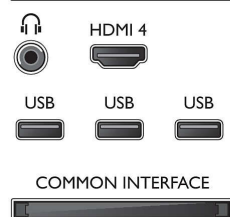

Multimediální aplikace

- Formáty přehrávání videa: Kontejnery: AVI, MKV, H264/MPEG-4 AVC, MPEG-1, MPEG-2, MPEG-4, WMV9/VC1
- Formáty přehrávání hudby: AAC, MP3, WMA (v2 až v9.2)
- Formáty přehrávání obrazu: JPEG

Interakce s uživatelem

- Bezdrátová interakce: SimplyShare, MultiRoom Client a Server*, Dálkový ovladač s ukazatelem*,

- Dálkový ovladač Smart text, Certifikace Wi-Fi Miracast Certified*, Počítač v monitoru
- Program: Pozastavení televizního vysílání, Nahrávání na zařízení USB*
- Snadná instalace: Automatické rozpoznání zařízení Philips, Průvodce připojením zařízení, Průvodce instalací sítě, Průvodce nastavením
- Snadné použití: Sdružené tlačítko Home, Uživatelská příručka na obrazovce
- Možnost aktualizace firmwaru: Průvodce aut. aktualizací firmwaru, Aktualizace firmwaru přes USB, Aktualizace firmwaru online
- Nastavení formátu obrazovky: Automatické doplnění obrazu, Automatický zoom, Rozšířený obraz 16:9, Velké zvětšení (Super Zoom), Nepřepočítaný, Širokoúhlá obrazovka
- Indikace úrovně signálu
- Teletext: Teletext s pamětí 1 200 stránek
- Aplikace My Remote*: Ovládání, Nahrávání přes aplikaci MyRemote, Simply Share, Televizní průvodce, Wi-Fi Smart Screen

procesor

- Typ procesoru: Dual-Core

Connections

Side