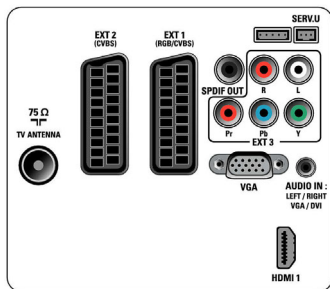

Specifikace

Obraz/displej

- Poměr stran: Širokouhlá obrazovka
- Úhlopříčka obrazovky (palce): 32 palců
- Úhlopříčka obrazovky (metrická): 81 cm
- Barva skříňky: Přední část v dekorativní vysoce lesklé černé s černou skříňkou
- Displej: LCD Full HD
- Rozlišení panelu: 1920 x 1080p
- Jas: 400 cd/m²

- Vylepšení obrazu: Technologie 3:2:2 motion pull down, Hřebenový filtr 3D, Active Control, Zdokonalení barev, Technologie Digital Crystal Clear, Digital Noise Reduction, Zdokonalená funkce Dynamic contrast, Nastavení ostrosti, Redukce šumu 2D/3D, Zpracování 1080p 24/25/30 Hz, Zpracování 1080p 50/60 Hz, 5 ms, 50 Hz
- Úhel sledování: 178° (H) / 178° (V)

- Nejvyšší poměr svítivosti: 74 %
- Vylepšení obrazovky: částečně bez přesvětlení

Podporovaná rozlišení

- Počítačové formáty: 640 x 480, 60 Hz, 800 x 600, 60 Hz, 1024 x 768, 60 Hz, 1280 x 720, 60 Hz, 1280 x 768, 60 Hz, 1280 x 1024, 60 Hz, 1360 x 768, 60 Hz
- Videoformáty: 480i, 60 Hz, 480p, 60 Hz, 576i,

Rear connectors

Side