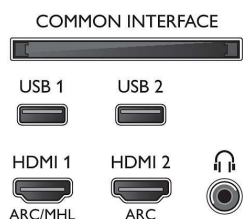

Funkce Smart TV

- Interakce s uživatelem: SimplyShare
- Interaktivní televize: HbbTV
- Program: Pozastavení televizního vysílání, Nahrávání na zařízení USB*
- Aplikace SmartTV*: Online videopůjčovny, Otevřený internetový prohlížeč, Služba Social TV, TV on demand, YouTube
- Snadná instalace: Automatické rozpoznání zařízení

- Philips, Průvodce připojením zařízení, Průvodce instalací sítě, Průvodce nastavením
- Snadné použití: Univerzální tlačítko smart menu, Uživatelská příručka na obrazovce
- Možnost aktualizace firmwaru: Průvodce aut. aktualizacemi firmwaru, Aktualizace firmwaru přes USB, Aktualizace firmwaru online
- Nastavení formátu obrazovky: Základní – Vyplnit obrazovku, Přizpůsobit obrazovce, Pokročilé – Posun, Zoom, roztažení
- Aplikace Philips TV Remote*: Aplikace, Videokanály, Ovládání, Nyní v TV, Televizní průvodce, Video na vyžádání
- Dálkový ovladač: s klávesnicí, 1x jednoduchý dálkový ovladač

Multimediální aplikace

- Formáty přehrávání videa: Kontejnery: AVI, MKV, H264/MPEG-4 AVC, MPEG-1, MPEG-2, MPEG-4, WMV9/VC1, VP9, HEVC (H.265)
- Formáty přehrávání hudby: AAC, MP3, WAV, WMA (v2 až v9.2), WMA-PRO (v9 a v10)
- Podpora formátu titulků: .SRT, .SUB, .TXT, .SMI
- Formáty přehrávání obrazu: JPEG, BMP, GIF, PNG

Connections

Side