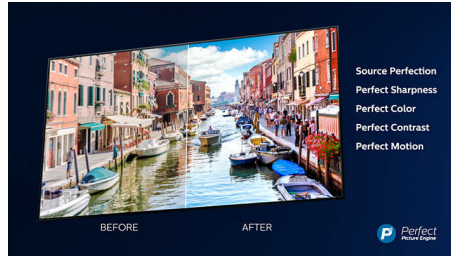

Engine P5 Perfect Picture

Engine Philips P5 Perfect Picture poskytuje obraz, který je stejně dokonalý jako váš oblíbený obsah. Detaily mají zřetelně větší hloubku, barvy jsou živé, bílé tóny pleti jsou přirozenější. Kontrast je tak ostrý, že ucítíte každý detail, a pohyb je tak plynulý, že nikdy neztratíte míč z očí, ať už je hra jakkoli rychlá.

Ultra HD Premium

Certifikace Ultra HD Premium na OLED televizoru Philips zajistí vašemu oblíbenému obsahu v rozlišení 4K UHD neuvěřitelně realistický obraz. Budete uneseni větším jasem a kontrastem a širším barevným gamutem, který umožňuje zobrazení milionů jemných odstínů. Sledovaný obsah HDR ožije díky realističtější hloubce a detailům.