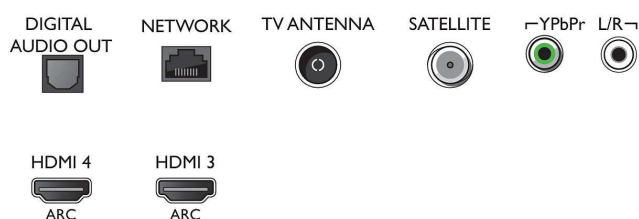

Multimediální aplikace

- Formáty přehrávání videa: Kontejnery: AVI, MKV, H264/MPEG-4 AVC, MPEG-1, MPEG-2, MPEG-4, WMV9/VC1, VP9, HEVC (H.265)
- Formáty přehrávání hudby: AAC, MP3, WAV, WMA (v2 až v9.2), WMA-PRO (v9 a v10)
- Podpora formátu titulků: .SRT, .SUB, .TXT, .SMI
- Formáty přehrávání obrazu: JPEG, BMP, GIF, PNG

Connections

Side

Bottom

Papírově tenký 4K UHD OLED televizor Android
164 cm (65") televizor, Ambilight Index dokonalého obrazu 4100, HDR Perfect WCG 99 %, Engine P5 Perfect Picture

65OLED873/12

Specifikace