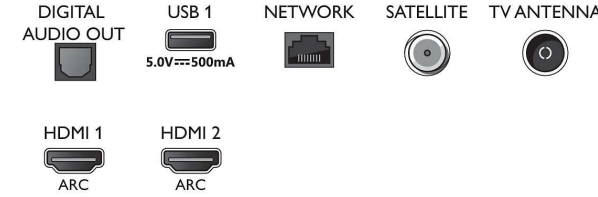

4K UHD LED Smart TV

108 cm (43 inç) Ambilight TV Önemli HDR formatlarını destekler, P5 Perfect Görüntü Motoru, Dahili Alexa

43PUS7805/62

Teknik Özellikler

Ambilight

- Ambilight Özellikleri: Ambilight Müzik, Dahili Ambilight+Hue, Oyun Modu, Dinlenme modu, Duvar rengine uyarlama
- Ambilight Versiyonu: 3 taraflı

Görüntü/Ekran

- En-boy oranı: 16:9
- Çapraz ekran boyutu (inç): 43 inç
- Çapraz ekran boyutu (metrik): 108 cm
- Ekran: 4K Ultra HD LED
- Ekran çözünürlüğü: 3840x2160
- Fotoğraf motoru: P5 Perfect Görüntü Motoru
- Görüntü geliştirme: Ultra Çözünürlük, Dolby Vision, HDR10+, 1700 PPI, HLG (Hybrid Log Gamma)
- Çapraz ekran boyutu (inç): 43 inç

Desteklenen Ekran Çözünürlüğü

- Tüm HDMI'larda bilgisayar girişleri: 60 Hz'de 4K UHD 3840x2160 değerine kadar, HDR destekli, HDR10/ HLG
- Tüm HDMI'larda video girişleri: 60 Hz'de 4K UHD 3840x2160 değerine kadar, HDR destekli, HDR10/ HLG (Hybrid Log Gamma), HDR10+/Dolby Vision

Tuner/Alım/İletim

- Dijital TV: DVB-T/T2/T2-HD/C/S/S2
- Video Oynatma: PAL, SECAM
- MPEG Desteği: MPEG2, MPEG4
- TV Program rehberi*: 8 günlük Elektronik Program Rehberi
- Sinyal gücü göstergesi
- Teletext: 1000 sayfa Yardımlı Metin
- HEVC desteği

Smart TV Özellikleri