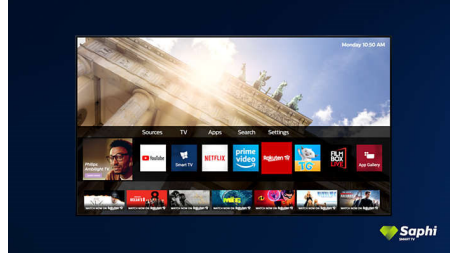

Saphi Smart TV

Hızlı ve sezgisel bir işletim sistemi olan SAPHI sayesinde Philips Smart TV'nizi keyifle kullanırsınız. Tek bir düğmeyle net, simge tabanlı menüye erişimin keyfini çıkarın. YouTube, Netflix ve daha fazlasını içeren popüler Philips Smart TV uygulamalarına hızlıca erişin.