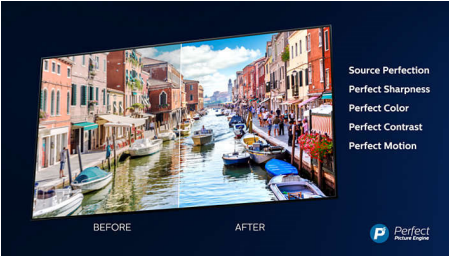

P5 Perfect Görüntü Motoru

Philips P5 Perfect Görüntü Motoru ile artık sevdiğiniz içerikler çok daha parlak. Ayrıntılar gözle görülür ölçüde daha fazla derinlik kazanır. Renkler daha canlı, cilt tonları ise daha doğal görünür. Kontrast o kadar nettir ki, her

ayrıntıyı hissedebilirsiniz. Hareketler son derece akıcı hale gelir, böylece oyun ne kadar hızlı olursa olsun topu asla gözden kaybetmezsiniz.