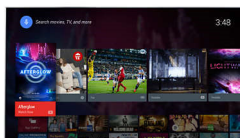

Dvoujádrový procesor + Android

Systém Android v televizoru zajistí navigaci, spouštění aplikací a přehrávání videa super rychlostí, super intuitivně a super zábavně. Robot Android osvobozuje sílu ukrytou ve dvoujádrovém procesoru, aby všechno probíhalo rychle a jednoduše.

Android

Díky systému Android na televizoru Smart TV si vychutnáte výkon rychlého procesoru a uživatelsky přívětivé rozhraní. S jeho pomocí si můžete zpřístupnit nekonečné množství obsahu: od obchodu Google Play™ přes Netflix po internetový prohlížeč a mnoho dalších možností. Je zde nabídka se snadnou navigací a přímými odkazy na vaše oblíbené položky.