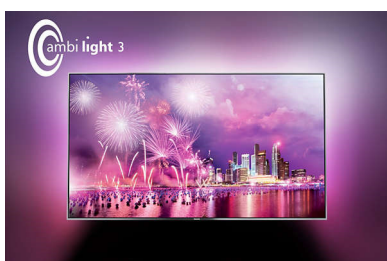

Přednosti

Šikmý středový podstavec

Jako základ pro náš šikmý středový podstavec jsme zvolili sofistikovaný stříbrný povrch s vysokým leskem, zkombinovali ho s ultratenkým šikmým krčkem a dali tak televizoru vzhled, který nádherně ladí s libovolným moderním interiérem.

Moderní design

Moderní design, který ideálně doplní vybavení vaší domácnosti. Protože váš televizor by měl vypadat stejně nádherně vypnutý i zapnutý.

Ambilight, třístranný

Už jste vytvořili domov, který je něco víc než jen dům. Proč tedy nezvolit televizor, který atmosféru domova podpoří? Díky jedinečné technologii Ambilight společnosti Philips je obrazovka mnohem širší – a zážitek ze sledování mnohem hlubší. Mimořádně široká záře svítí ze tří stran televizní obrazovky na okolní stěny. Barva, živost a vzrušení překračují hranice obrazovky a zaplní váš obývací pokoj úchvatným a intenzivním diváckým zážitkem.