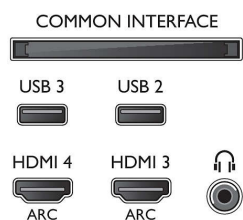

Specifikace

Ambilight

- Funkce Ambilight: Funkce přizpůsobení barvě stěn, Režim Lounge, Herní režim, Funkce Ambilight + aplikace hue
- Verze Ambilight: třístranný

Obraz/displej

- Poměr stran: 16:9
- Úhlopříčka obrazovky (palce): 50 palců
- Úhlopříčka obrazovky (metrická): 126 cm
- Displej: LED Full HD
- 3D: Herní zážitek v celoobrazovkovém režimu pro

- dva hráče*, Převod 2D na 3D, Aktivní 3D, Automatická detekce 3D
- Rozlišení panelu: 1920 x 1080p
- Jas: 350 cd/m²
- Systém obrazu: Perfect Pixel HD
- Vylepšení obrazu: 800 Hz Perfect Motion Rate, Micro Dimming Pro, Super Resolution, Perfect Natural Motion

Podporovaná rozlišení

- Počítačové vstupy na všech konektorech HDMI:

- rozišení až FHD 1920x1080@60Hz, při 60 Hz
- Vstupy videa na všech konektorech HDMI: rozlišení až FHD 1920x1080p, při 24, 25, 30, 50, 60 Hz

Tuner/příjem/vysílání

- Digitální příjem: DVB-T/T2/C
- Přehrávání videa: NTSC, PAL, SECAM
- Podpora MPEG: MPEG2, MPEG4
- Průvodce televizními programy*: Průvodce EPG na 8 dnů

Connections

Side