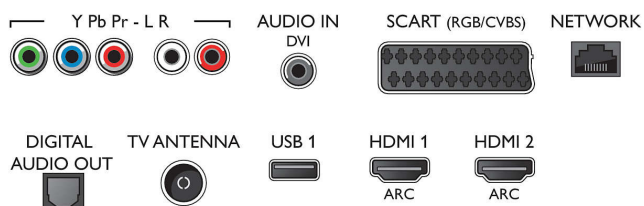

Tuner/příjem/vysílání

- Digitální příjem: DVB-T/T2/C
- Přehrávání videa: NTSC, PAL, SECAM
- Podpora MPEG: MPEG2, MPEG4
- Průvodce televizními programy*: Průvodce EPG na 8 dnů

Connections

Side

Rear

Specifikace