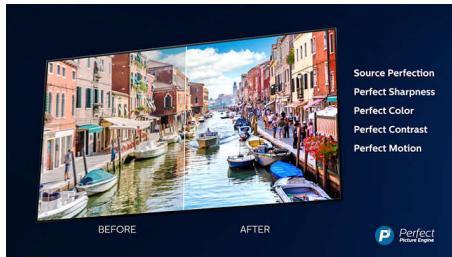

Engine P5 Perfect Picture

Engine Philips P5 Perfect Picture poskytuje obraz, který je stejně dokonalý jako váš oblíbený obsah. Detaily mají zřetelně větší hloubku, barvy jsou živé, bílé tóny pleti jsou přirozenější. Kontrast je tak ostrý, že ucítíte každý detail, a pohyb je tak plynulý, že nikdy neztratíte míč z očí, ať už je hra jakkoli rychlá.

Ultra HD Premium

Certifikace Ultra HD Premium na OLED televizoru Philips zajistí vašemu oblíbenému obsahu v rozlišení 4K UHD neuvěřitelně realistický obraz. Budete uneseni větším jasem a kontrastem a širším barevným gametem, který umožňuje zobrazení milionů jemných odstínů. Sledovaný obsah HDR ožije díky realističtější hloubce a detailům.