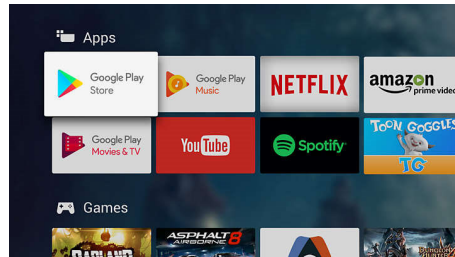

Televizní obsah

Překročte hranice tradičního televizního programu pomocí obchodu Google Play a galerii aplikací Philips. Vychutnejte si nekonečný výběr online filmů, televizních pořadů, hudby, aplikací a her. Ještě více obsahu, do kterého se můžete zamilovat.

Perfect Contrast

Ponořte se do temnoty s vašim televizorem OLED. Organické samozářící pixely zajistí nejhlubší úroveň černé díky své jedinečné schopnosti kompletně se vypnout, zatímco pixel nevyzařuje ani nepropouští žádné světlo. To přináší obrovský rozsah kontrastu, živější stíny a barvy tak, jak to žádný televizor s technologií LED neumí.

Prvotřídní zvuk DTS HD

Funkce DTS HD Premium přináší špičkové zpracování zvuku pro lepší zvuk z vašich reproduktorů. Protože zachovává čistotu původního zvuku, můžete si vychutnat pohlcující prostorový zvuk, bohaté basy a křišťálově čisté dialogy bez jakýchkoli odchylek, ořezání nebo jiného zkreslení.

Viditelné vyjádření zvuku

Silný zvuk v tenkém provedení. Užijte si neuvěřitelné výšky a živé středy z četných mikrоререduktorů v úhledném reproduktorovém pásmu. Když jste schopni zaslechnout každé zašeptání, krok a zaskřípání podlahy, není těžké si představit, jak mocně asi budou znít rány, výstřely a výbuchy. A co se týče basů, tak se nic nevyrovná strategicky umístěným zadním reproduktorům a jejich hlubokým, bohatým tónům. Tenhle televizor zní zkrátka stejně tak dobře, jako vypadá.