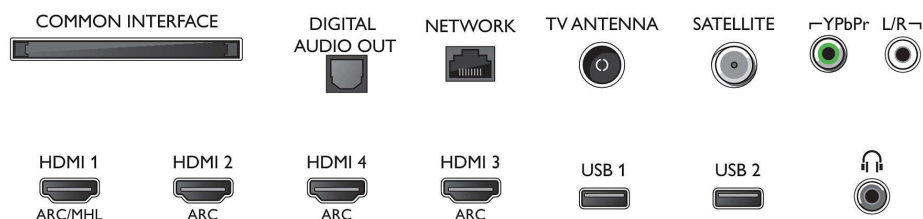

Funkce Smart TV

- Interakce s uživatelem: SimplyShare
- Interaktivní televize: HbbTV
- Program: Pozastavení televizního vysílání, Nahrávání na zařízení USB*
- Aplikace SmartTV*: Online video půjčovny, Otevřený internetový prohlížeč, Služba Social TV,

TV on demand, YouTube

- Snadná instalace: Automatické rozpoznání zařízení Philips, Průvodce připojením zařízení, Průvodce instalací sítě, Průvodce nastavením
- Snadné použití: Univerzální tlačítko smart menu, Uživatelská příručka na obrazovce
- Možnost aktualizace firmwaru: Průvodce aut. aktualizacemi firmwaru, Aktualizace firmwaru přes USB, Aktualizace firmwaru online
- Nastavení formátu obrazovky: Základní – Vyplnit obrazovku, Přizpůsobit obrazovce, Pokročilé – Posun, Zoom, roztažení
- Aplikace Philips TV Remote*: Aplikace, Videokanály, Ovládání, Nyní v TV, Televizní průvodce, Video na vyžádání
- Dálkový ovladač: s klávesnicí, 1x jednoduchý dálkový ovladač

Multimediální aplikace

- Formáty přehrávání videa: Kontejnery: AVI, MKV, H264/MPEG-4 AVC, MPEG-1, MPEG-2, MPEG-4, WMV9/VC1, VP9, HEVC (H.265)
- Formáty přehrávání hudby: AAC, MP3, WAV, WMA (v2 až v9.2), WMA-PRO (v9 a v10)
- Podpora formátu titulků: .SRT, .SUB, .TXT, .SMI
- Formáty přehrávání obrazu: JPEG, BMP, GIF, PNG

Connections

Bottom