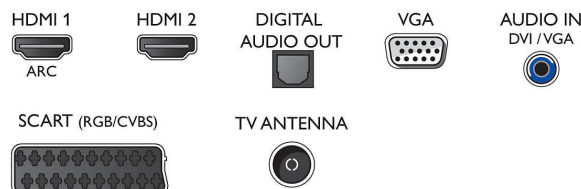

Napájení

- Napájení ze sítě: 220–240 V stř., 50/60 Hz
- Okolní teplota: 5 °C až 35 °C
- Spotřeba energie v pohotovostním režimu: $0,3\text{ W}$
- Značka energetické třídy: A+
- Spotřeba dle energetického štítku EU: 19 W
- Funkce úspory energie: Automatický vypínač, Režim Eco, Vypnutí obrazu (u rádia)
- Spotřeba elektrické energie v režimu Vypnuto: $0,3$
- Průměrná roční spotřeba: 28 kWh
- Přítomnost olova: Ano*
- Obsah rtuti: 0 mg

Příslušenství

- Dodávané příslušenství: Dálkový ovladač, 2x baterie AAA, Napájecí kabel, Stručný návod k rychlému použití, Brožura s právními a bezpečnostními informacemi, Stožan na nábytek

Rozměry

- Šířka přístroje: 562,3 mm
- Výška přístroje: 336,63 mm
- Hloubka přístroje: 61,78 mm
- Hmotnost výrobku: 3,22 kg
- Šířka přístroje (s podstavcem): 562,3 mm
- Výška přístroje (s podstavcem): 340,37 mm
- Hloubka přístroje (s podstavcem): 118,07 mm
- Hmotnost výrobku (+ podstavec): 3,27 kg
- Šířka balení: 630 mm
- Výška balení: 425 mm
- Hloubka balení: 112 mm
- Hmotnost včetně balení: 4,6 kg
- Kompatibilní s montáží na stěnu: 75 x 75 mm
- Šířka podstavce pod televizor: 373,79 mm

Connections

Side

Rear

Datum vydání 2023-09-09

Verze: 3.3.1

EAN: 87 18863 01135 5

© 2023 Koninklijke Philips N.V.
Všechna práva vyhrazena.

Údaje mohou být změněny bez předchozího varování.
Ochranné známky jsou majetkem Koninklijke Philips N.V. nebo jejich příslušných vlastníků.

www.philips.com

* Elektronický programový průvodce (EPG) a skutečné možnosti jeho zobrazení (až na 8 dní) závisí na jednotlivých zemích a poskytovatelích služeb.

* Spotřeba energie v kWh za rok je počítána ze spotřeby elektrické energie televizoru při provozu 4 hodin za den po dobu 365 dní. Reálná spotřeba energie závisí na tom, jak mnoho bude televizor využíván.

* Televizor podporuje příjem DVB vysílání „Free to air“. Někteří operátoři DVB nemusí být podporováni. Aktuální seznam naleznete v části Nejčastější dotazy na webových stránkách podpory společnosti Philips. Někteří operátoři vyžadují podmíněný přístup a předplatné. Další informace získáte od operátora.

* (Philips) kompatibilní pouze se specifickým přehrávačem Philips.

* Tento televizor obsahuje olovo jen v určitých částech nebo součástkách, kde nelze použít jinou technologii, v souladu se stávajícími osvobozujícími klauzulemi směrnice RoHS.