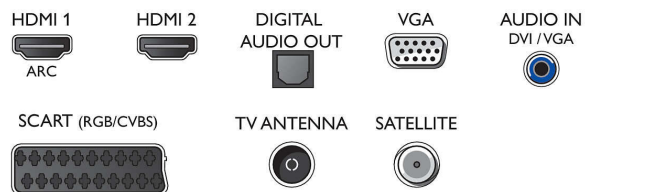

Napájení

- Napájení ze sítě: 220–240 V stř., 50/60 Hz
- Okolní teplota: 5 °C až 35 °C
- Spotřeba energie v pohotovostním režimu: $\leq 0,3$ W
- Značka energetické třídy: A
- Spotřeba dle energetického štítku EU: 20 W
- Funkce úspory energie: Automatický vypínač, Režim Eco, Vypnutí obrazu (u rádia)
- Spotřeba elektrické energie v režimu Vypnuto: Neuveдено
- Průměrná roční spotřeba: 30 kWh
- Přítomnost olova: Ano*
- Obsah rtuti: 0 mg

Příslušenství

- Dodávané příslušenství: Dálkový ovladač, 2x baterie AAA, Napájecí kabel, Stručný návod k rychlému použití, Brožura s právními a bezpečnostními informacemi, Stojan na nábytek

Barva a povrch

- Přední strana televizoru: Černá s vysokým leskem

Rozměry

- Šířka přístroje: 512,3 mm
- Výška přístroje: 308 mm
- Hloubka přístroje: 54,1 mm
- Hmotnost výrobku: 2,6 kg
- Šířka přístroje (s podstavcem): 512,3 mm
- Výška přístroje (s podstavcem): 311 mm
- Hloubka přístroje (s podstavcem): 118 mm
- Hmotnost výrobku (+ podstavec): 2,7 kg
- Šířka balení: 595 mm
- Výška balení: 425 mm
- Hloubka balení: 112 mm
- Hmotnost včetně balení: 3,5 kg
- Kompatibilní s montáží na stěnu: 75 x 75 mm
- Šířka podstavce pod televizor: 374,3 mm

Connections

Side

Rear

Datum vydání 2023-09-09

Verze: 4.1.1

EAN: 87 18863 01467 7

© 2023 Koninklijke Philips N.V.
Všechna práva vyhrazena.

Údaje mohou být změněny bez předchozího varování.
Ochranné známky jsou majetkem Koninklijke Philips N.V. nebo jejich příslušných vlastníků.

www.philips.com