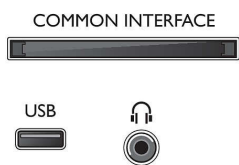

Napájení

- Napájení ze sítě: 220–240 V stř., 50/60 Hz
- Okolní teplota: 5 °C až 35 °C
- Spotřeba energie v pohotovostním režimu: $\leq 0,3$ W
- Značka energetické třídy: A
- Spotřeba dle energetického štítku EU: 20 W
- Funkce úspory energie: Automatický vypínač, Režim Eco, Vypnutí obrazu (u rádia)
- Spotřeba elektrické energie v režimu Vypnuto: Neuveдено
- Průměrná roční spotřeba: 30 kWh
- Přítomnost olova: Ano*
- Obsah rtuti: 0 mg

Příslušenství

- Dodávané příslušenství: Dálkový ovladač, 2x baterie AAA, Napájecí kabel, Stručný návod k rychlému použití, Brožura s právními a bezpečnostními informacemi, Stojan na nábytek

Barva a povrch

- Přední strana televizoru: Černá s vysokým leskem

Rozměry

- Šířka přístroje: 512,3 mm
- Výška přístroje: 308 mm
- Hloubka přístroje: 54,1 mm
- Hmotnost výrobku: 2,6 kg
- Šířka přístroje (s podstavcem): 512,3 mm
- Výška přístroje (s podstavcem): 311 mm
- Hloubka přístroje (s podstavcem): 118 mm
- Hmotnost výrobku (+ podstavec): 2,7 kg
- Šířka balení: 595 mm
- Výška balení: 425 mm
- Hloubka balení: 112 mm
- Hmotnost včetně balení: 3,5 kg
- Kompatibilní s montáží na stěnu: 75 x 75 mm
- Šířka podstavce pod televizor: 374,3 mm

Connections

Side