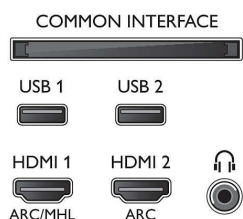

- Philips, Průvodce připojením zařízení, Průvodce instalací sítě, Průvodce nastavením
- Snadné použití: Univerzální tlačítko smart menu, Uživatelská příručka na obrazovce
- Možnost aktualizace firmwaru: Průvodce aut. aktualizací firmwaru, Aktualizace firmwaru přes USB, Aktualizace firmwaru online
- Nastavení formátu obrazovky: Základní – Vyplnit obrazovku, Přizpůsobit obrazovce, Pokročilé – Posun, Zoom, roztažení
- Aplikace Philips TV Remote*: Aplikace, Videokanály, Ovládání, Nyní v TV, Televizní průvodce, Video na vyžádání
- Dálkový ovladač: s klávesnicí

Multimediální aplikace

- Formáty přehrávání videa: Kontejnery: AVI, MKV, H264/MPEG-4 AVC, MPEG-1, MPEG-2, MPEG-4, WMV9/VC1, VP9, HEVC (H.265)
- Formáty přehrávání hudby: AAC, MP3, WAV, WMA (v2 až v9.2), WMA-PRO (v9 a v10)
- Podpora formátu titulků: .SRT, .SUB, .TXT, .SMI
- Formáty přehrávání obrazu: JPEG

Zpracování

- Výkon zpracování: Čtyřjádrový

Connections

Side

Bottom

Papírově tenký 4K UHD OLED televizor Android
139 cm (55") televizor Ambilight Index dokonalého obrazu 3800, HDR Perfect WCG 99 %, Engine P5 Perfect Picture