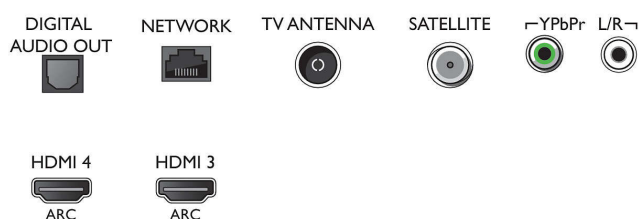

Zpracování

- Výkon zpracování: Čtyřjádrový

Connections

Side

Bottom

Papírově tenký 4K UHD OLED televizor Android
139 cm (55") televizor Ambilight Index dokonalého obrazu 3800, HDR Perfect WCG 99 %, Engine P5 Perfect Picture

55POS9002/12

Specifikace

Zvuk

- Výstupní výkon (RMS): 30 W
- Vylepšení zvuku: Clear Sound, Funkce Smart Sound, Prvotřídní zvuk DTS-HD
- Zvukové funkce: Technologie Triple Ring (trojitý prsteneček)

Možnosti připojení

- Počet připojení HDMI: 4
- Vlastnosti rozhraní HDMI: 4K, Zpětný audio kanál
- Počet komponentních vstupů (YPbPr): 1
- EasyLink (HDMI-CEC): Průchod signálu dálkového ovladače, Systémové ovládání audia, Pohotovostní režim systému, Přehrávání stisknutím jednoho tlačítka
- Počet portů USB: 2
- Bezdrátové připojení: Dual Band, Integrované Wi-Fi 802.11ac 2x2
- Další připojení: Satelitní konektor, Rozhraní Common Interface Plus (CI+), Anténa IEC75, Digitální audiovýstup (optický), Ethernet-LAN RJ-45, Vstup audio L/P, Výstup pro sluchátka
- HDCP 2.2: Ano na všech HDMI