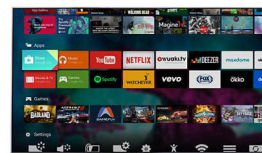

Televizní obsah

Obchod Google Play a galerie aplikací Philips překračují původní možnosti televizního programu a přinášejí vám velkou sbírku filmů, televizních pořadů, hudby, aplikací a her. 16 GB rozšiřitelné paměti nabízí dostatek prostoru pro všechny vaše oblíbené programy a pro instalaci nových aplikací.

Televizor doporučený službou Netflix

Netflix mění v mnoha ohledech to, jak si užíváte zábavu, což zahrnuje podporu s rozvíjením inovací na zařízeních, která využíváte ke sledování televizních pořadů a filmů. Když uvidíte na chytrém televizoru logo „Netflix Recommended TV“, budete vědět, že televizor prošel přísným hodnotícím procesem, založeným na faktorech, které jsou pro členy nejdůležitější.

Technologie Triple Ring

S vylepšenou technologií Philips Triple Ring se nám podařilo dosáhnout ještě lepšího pohybu reproduktoru v subwooferech. Větší pohyb znamená větší odpich! Takže si můžete užít silné a bohaté basy i se štíhlým televizorem Philips.