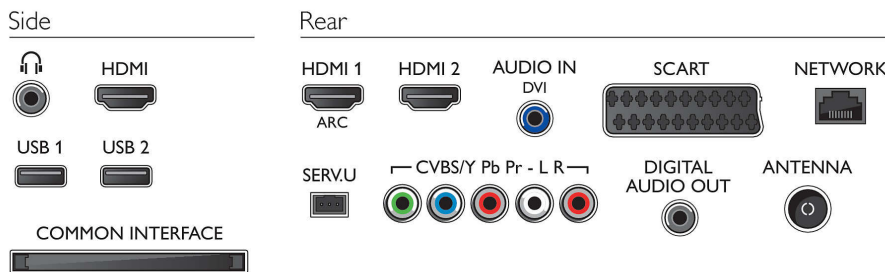

Napájení

- Napájení ze sítě: 220–240 V stř., 50/60 Hz
- Okolní teplota: 5 °C až 35 °C
- Spotřeba energie v pohotovostním režimu: < 0,3 W
- Značka energetické třídy: A
- Spotřeba dle energetického štítku EU: 38 W
- Funkce úspory energie: Automatický vypínač, Režim Eco, Vypnutí obrazu (u rádia)
- Spotřeba elektrické energie v režimu Vypnuto: < 0,3 W
- Průměrná roční spotřeba: 55 kWh

Příslušenství

- Dodávané příslušenství: Dálkový ovladač, 2x baterie AAA, Stojan na nábytek, Napájecí kabel, Stručný návod k rychlému použití, Brožura s právními a bezpečnostními informacemi, Záruční list

Rozměry

- Šířka přístroje: 738 mm
- Výška přístroje: 450,8 mm
- Hloubka přístroje: 35,5 mm
- Hmotnost výrobku: 7,1 kg
- Šířka přístroje (s podstavcem): 738 mm
- Výška přístroje (s podstavcem): 501 mm
- Hloubka přístroje (s podstavcem): 185 mm
- Hmotnost výrobku (+ podstavec): 8,5 kg
- Šířka balení: 800 mm
- Výška balení: 530 mm
- Hloubka balení: 133 mm
- Kompatibilní držák na stěnu: nastavitelný 200 x 100 mm
- Hmotnost včetně balení: 10,4 kg

Datum vydání 2023-10-06

Verze: 3.0.4

EAN: 87 12581 66816 7

© 2023 Koninklijke Philips N.V.
Všechna práva vyhrazena.

Údaje mohou být změněny bez předchozího varování.
Ochranné známky jsou majetkem Koninklijke Philips N.V. nebo jejich příslušných vlastníků.

www.philips.com

- Aplikace MyRemote a související funkce jsou různé u jednotlivých modelů a v jednotlivých zemích, stejně jako se liší podle modelu chytrého zařízení a operačního systému. Podrobnosti naleznete na adrese www.philips.com/TV.
- Kompatibilita závisí na certifikaci pro funkci Wi-Fi Miracast Android 4.2 nebo novější. Podrobnosti naleznete v dokumentaci zařízení.
- Aplikace pro televizory Smart naleznete na adrese www.philips.com/TV, kde jsou uvedeny nabídky služeb pro vaši zemi.
- Nahrávání USB lze použít pouze pro digitální kanály. Nahrávání může být omezeno ochranou vysílání proti kopírování (CI+). Mohou rovněž platit omezení podle jednotlivých zemí a kanálů.
- Televizní kamera Philips (PTA317) se prodává samostatně.
- Televizor podporuje příjem DVB vysílání. Free to air*. Někteří operátoři DVB nemusí být podporováni. Aktuální seznam naleznete v části Nejčastější dotazy na webových stránkách podpory společnosti Philips. Někteří operátoři vyžadují podmíněný přístup a předplatné. Další informace získáte od operátora.
- Spotřeba energie v kWh za rok je počítána ze spotřeby elektrické energie televizoru při provozu 4 hodin za den po dobu 365 dní. Reálná spotřeba energie závisí na tom, jak mnoho bude televizor využíván.
- Elektronický programový průvodce (EPG) a skutečné možnosti jeho zobrazení (až na 8 dní) závisí na jednotlivých zemích a poskytovatelích služeb.