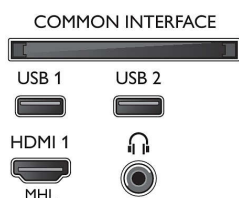

Možnosti připojení

- Počet připojení HDMI: 2
- Počet komponentních vstupů (YPbPr): 1
- EasyLink (HDMI-CEC): Průchod signálu dálkového ovladače, Systémové ovládání audia, Pohotovostní režim systému, Přehrávání stisknutím jednoho tlačítka
- Počet portů USB: 2
- Bezdrátové připojení: Dual Band, Integrované Wi-Fi 802.11n 2x2
- Další připojení: Rozhraní Common Interface Plus (CI+), Digitální audiovýstup (optický), Anténa IEC75, Ethernet-LAN RJ-45, Satelitní konektor, Výstup pro sluchátka

Napájení

- Napájení ze sítě: 220–240 V stř., 50/60 Hz
- Okolní teplota: 5 °C až 35 °C
- Spotřeba energie v pohotovostním režimu: $\leq 0,3\text{ W}$
- Značka energetické třídy: A++
- Spotřeba dle energetického štítku EU: 34 W
- Funkce úspory energie: Automatický vypínač, Režim Eco, Vypnutí obrazu (u rádia)
- Spotřeba elektrické energie v režimu Vypnuto: $\leq 0,3\text{ W}$
- Průměrná roční spotřeba: 50 kWh
- Přítomnost olova: Ano*
- Obsah rtuti: 0 mg

Příslušenství

- Dodávané příslušenství: Dálkový ovladač, 2x baterie AAA, Napájecí kabel, Stručný návod k rychlému použití, Brožura s právními a bezpečnostními informacemi, Stojan na nábytek

Rozměry

- Šířka přístroje: 968,18 mm
- Výška přístroje: 575,86 mm
- Hloubka přístroje: 79,44 mm
- Hmotnost výrobku: 10,96 kg
- Šířka přístroje (s podstavcem): 968,18 mm

Connections

Side