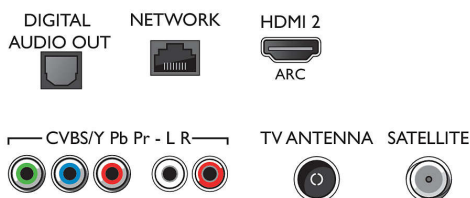

Rear

Datum vydání 2023-09-09

Verze: 12.0.1

EAN: 87 18863 01218 5

© 2023 Koninklijke Philips N.V.
Všechna práva vyhrazena.

Údaje mohou být změněny bez předchozího varování.
Ochranné známky jsou majetkem Koninklijke Philips N.V. nebo jejich příslušných vlastníků.

www.philips.com