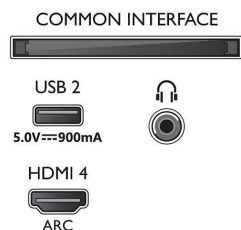

Zpracování

- Výkon zpracování: Čtyřjádrový

Zvuk

- Výstupní výkon (RMS): 20 W
- Konfigurace reproduktorů: 2 x 10W širokopásmový reproduktor
- Vylepšení zvuku: Dolby Atmos, Zřetelné dialogy, Zvuk A.I., Noční režim, Inteligentní ekvalizér, Dolby Bass Enhancement, Dolby Volume Leveler, Funkce DTS Play-Fi, Přizpůsobení zvuku Mini, Kalibrace místnosti

Možnosti připojení

- Počet připojení HDMI: 4

Connections

Side

Bottom

Specifikace

- Vlastnosti rozhraní HDMI: 4K, Zpětný audio kanál
- EasyLink (HDMI-CEC): Průchod signálu dálkového ovladače, Systémové ovládání audia, Pohotovostní režim systému, Přehrávání stisknutím jednoho tlačítka
- Počet portů USB: 2
- Bezdrátové připojení: Wi-Fi 802.11ac, 2x2, Dual band, Bluetooth 5.0
- Další připojení: Satelitní konektor, Rozhraní Common Interface Plus (CI+), Digitální audiovýstup (optický), Ethernet-LAN RJ-45, Výstup pro sluchátka, Servisní konektor
- HDCP 2.3: Ano na všech HDMI
- HDMI ARC: Ano pro všechny porty
- Funkce HDMI 2.1: eARC na HDMI 2, Podpora funkcí ARC / VRR / ALLM