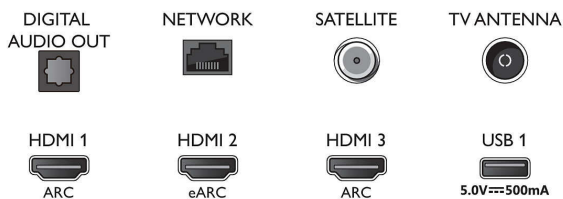

Možnosti připojení

- Počet připojení HDMI: 4

Connections

Side

Bottom

Specifikace

- Vlastnosti rozhraní HDMI: 4K, Zpětný audio kanál
- EasyLink (HDMI-CEC): Průchod signálu dálkového ovladače, Systémové ovládání audia, Pohotovostní režim systému, Přehrávání stisknutím jednoho tlačítka
- Počet portů USB: 2
- Bezdrátové připojení: Wi-Fi 802.11ac, 2x2, Dual band, Bluetooth 5.0
- Další připojení: Satelitní konektor, Rozhraní Common Interface Plus (CI+), Digitální audiovýstup (optický), Ethernet-LAN RJ-45, Výstup pro sluchátka, Servisní konektor
- HDCP 2.3: Ano na všech HDMI
- HDMI ARC: Ano pro všechny porty
- Funkce HDMI 2.1: eARC na HDMI 2, Podpora funkcí ARC / VRR / ALLM