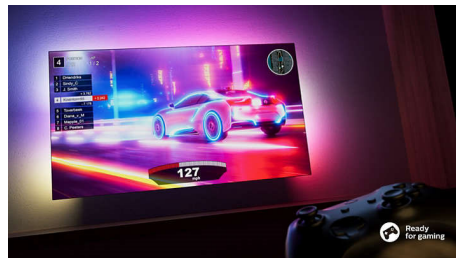

Tenký, atraktivní design

Hledáte televizor, který se hodí do vašeho pokoje? Obrazovka tohoto chytrého televizoru 4K, která je prakticky bez rámečku, se hodí téměř do jakéhokoli interiéru. Krásné geometrické nožky působí, jako by se obrazovka vznášela. Veškeré balení a vložené obalové materiály jsou navíc vyrobeny z recyklovaného kartonu a papíru.

Kompatibilní s technologií DTS Play-Fi

Bezdrátový domácí systém Philips s DTS Play-Fi vám umožní připojit kompatibilní soundbary a bezdrátové reproduktory napříč domovem v rámci sekund. Poslouchejte filmy v kuchyni. Přehrávejte hudbu odkudkoli. Dokonce si můžete vytvořit systém prostorového zvuku pro domácí kino, kde váš televizor Philips poslouží jako středový reproduktor.

Připraveno pro hry

Televizor Philips se skvěle hodí na hraní her. Jakmile zapnete konzoli, televizor se automaticky přepne do režimu s ultranízkou latencí, která zajistí hraní s rychlou odezvou

a s plynulou grafikou. Podporuje připojení přes port HDMI 2.1, funkci VRR a herní režim Ambilight, který přenese akci z obrazovky přímo do místnosti.