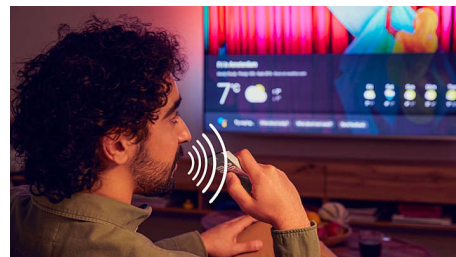

Kompatibilní s technologií DTS Play-Fi

Bezdrátový domácí systém Philips s DTS Play-Fi vám umožní připojit kompatibilní soundbary a bezdrátové reproduktory napříč domovem v rámci sekund. Poslouchejte filmy v kuchyni. Přehrávejte hudbu odkudkoli. Dokonce si můžete vytvořit systém prostorového zvuku pro domácí kino, kde váš televizor Philips poslouží jako středový reproduktor.

Připraveno pro hry

Televizor Philips se skvěle hodí na hraní her. Jakmile zapnete konzoli, televizor se automaticky přepne do režimu s ultranízkou latencí, která zajistí hraní s rychlou odezvou

a s plynulou grafikou. Podporuje připojení přes port HDMI 2.1, funkci VRR a herní režim Ambilight, který přenese akci z obrazovky přímo do místnosti.

Hlasové ovládání AI.

Stisknutím tlačítka na dálkovém ovládacím přístroji můžete ovládat aplikaci Google Assistant. Ovládejte hlasem televizor nebo zařízení chytré domácnosti kompatibilní s aplikací Google Assistant. Nebo požádejte aplikaci Alexa, aby televizor ovládala prostřednictvím zařízení podporujících aplikaci Alexa.