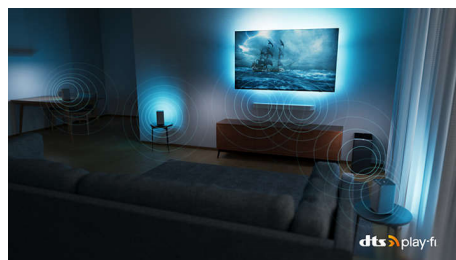

Kompatibilní s technologií DTS Play-Fi

Bezdrátový domácí systém Philips s DTS Play-Fi vám umožní připojit kompatibilní soundbary a bezdrátové reproduktory napříč domovem v rámci sekund. Poslouchejte filmy v kuchyni. Přehrávejte hudbu odkudkoli. Dokonce si můžete vytvořit systém prostorového zvuku pro domácí kino, kde váš televizor Philips poslouží jako středový reproduktor.