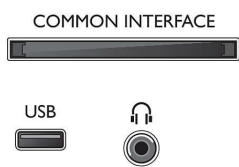

Napájení

- Napájení ze sítě: 220–240 V stř., 50/60 Hz
- Okolní teplota: 5 °C až 35 °C
- Spotřeba energie v pohotovostním režimu: $0,3\text{ W}$
- Značka energetické třídy: A+
- Spotřeba dle energetického štítku EU: 28 W
- Funkce úspory energie: Automatický vypínač, Režim Eco, Vypnutí obrazu (u rádia)
- Spotřeba elektrické energie v režimu Vypnuto: Neuvedeno
- Průměrná roční spotřeba: 41 kWh
- Přítomnost olova: Ano*
- Obsah rtuti: 0 mg

Příslušenství

- Dodávané příslušenství: Dálkový ovladač, 2x baterie AAA, Napájecí kabel, Stručný návod k rychlému použití, Brožura s právními a bezpečnostními informacemi, Stožan na nábytek

Barva a povrch

- Přední strana televizoru: Černá s vysokým leskem

Rozměry

- Šířka přístroje: 732,6 mm
- Výška přístroje: 436,0 mm
- Hloubka přístroje: 77,3 mm
- Hmotnost výrobku: 4,8 kg
- Šířka přístroje (s podstavcem): 732,6 mm
- Výška přístroje (s podstavcem): 455,2 mm
- Hloubka přístroje (s podstavcem): 166,2 mm
- Hmotnost výrobku (+ podstavec): 4,9 kg
- Šířka balení: 798 mm
- Výška balení: 520 mm
- Hloubka balení: 123 mm
- Hmotnost včetně balení: 5,8 kg
- Kompatibilní s montáží na stěnu: X = 100 mm
- Šířka podstavce pod televizor: 550,6 mm

Connections

Side