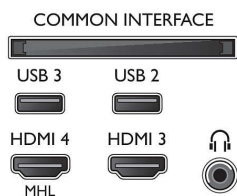

Connections

Side