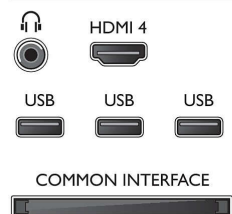

Specifikace

Ambilight

- Funkce Ambilight: Funkce přizpůsobení barvě stěn, Světelný režim Lounge
- Verze Ambilight: Třístranná XL

Obraz/displej

- Poměr stran: 16:9
- Úhlopříčka obrazovky (palce): 84 palců
- Úhlopříčka obrazovky (metrická): 213 cm

- Displej: LED Ultra HD
- 3D: Easy 3D, Herní zážitek v celobrazovkovém režimu pro dva hráče*, Nastavení hloubky 3D, Převod 2D na 3D
- Rozlišení panelu: 3840 x 2160p
- Jas: 450 cd/m²
- Vylepšení obrazu: Ultra Pixel HD Engine, Ultra rozlišení, 900Hz PMR Ultra, Micro Dimming Pro, Místní kontrast, Perfect 3D Natural Motion

Podporovaná rozlišení

- Počítačové vstupy na všech konektorech HDMI: až 1920 x 1080 při 60 Hz
- Zvláštní počítačové vstupy na HDMI5: až do rozlišení Ultra HD 3840x2160 při 30 Hz
- Vstupy videa na všech konektorech HDMI: až 1920 x 1080p, při 24, 25, 30, 50, 60 Hz
- Zvláštní vstupy videa na HDMI5: Ultra HD 3840x2160p, při 24, 25, 30 Hz

Connections

Side