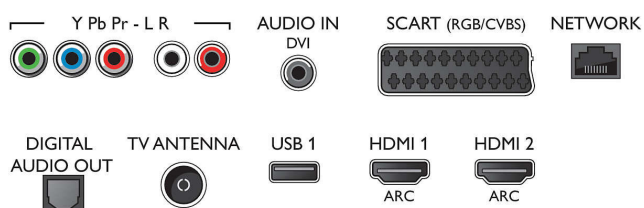

Connections

Side

Rear

Specifikace

Funkce Smart TV

- Interakce s uživatelem: MultiRoom client a server, SimplyShare, Certifikace Wi-Fi Miracast certified*
- Interaktivní televize: HbbTV
- Program: Pozastavení televizního vysílání, Nahrávání na zařízení USB*
- Aplikace SmartTV*: Online videopůjčovna, Otevřený internetový prohlížeč, Služba Social TV, TV on demand, YouTube
- Snadná instalace: Automatické rozpoznání zařízení Philips, Průvodce připojením zařízení, Průvodce instalací sítě, Průvodce nastavením
- Snadné použití: Univerzální tlačítko smart menu, Uživatelská příručka na obrazovce
- Možnost aktualizace firmwaru: Průvodce aut. aktualizacemi firmwaru, Aktualizace firmwaru přes USB, Aktualizace firmwaru online
- Nastavení formátu obrazovky: Základní – Vyplnit obrazovku, Přizpůsobit obrazovce, Pokročilé – Posun, Zoom, roztažení
- Aplikace Philips TV Remote*: Aplikace, Videokanály, Ovládání, Nyní v TV, Televizní průvodce, Video na vyžádání