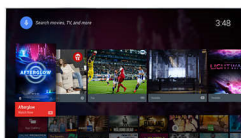

Dvoujádrový procesor + Android

Systém Android v televizoru zajistí navigaci, spuštění aplikací a přehrávání videa super rychlostí, super intuitivně a super zábavně. Robot Android osvobozuje sílu ukrytou ve dvoujádrovém procesoru, aby všechno probíhalo rychle a jednoduše.

Android

Díky systému Android na televizoru Smart TV si vychutnáte výkon rychlého procesoru a uživatelsky přívětivé rozhraní. S jeho pomocí si můžete zpřístupnit nekonečné množství obsahu: od obchodu Google Play™ přes Netflix po internetový prohlížeč a mnoho dalších možností. Je zde nabídka se snadnou navigací a přímými odkazy na vaše oblíbené položky.

Google Play

Obchod Google Play™ nabízí širokou nabídku vysoce kvalitních her pro každý věk. Jsou optimalizovány pro použití na televizoru a vypadají stejně skvěle, jako se hrají. A není třeba zaplňovat doma prostor další herní konzolí; díky univerzálnímu hernímu ovladači USB budete snadno navigovat i hrát.