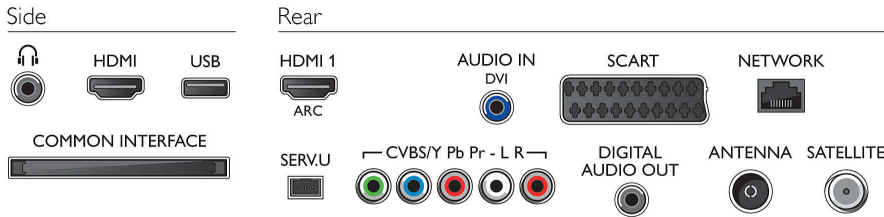

Ses

- Çıkış gücü (RMS): 18 W
- Ses Geliştirme: Otomatik Ses Sabitleyicisi, Clear Sound, Incredible Surround, Dinamik Bas

Geliştirme, Tiz ve Bas Kontrolü, Ekolayzır

Bağlantı

- AV bağlantı sayısı: 1
- HDMI bağlantı sayısı: 2
- Scart sayısı (RGB/CVBS): 1
- USB sayısı: 1
- Diğer bağlantılar: IEC75 Anten, Common Interface Plus (CI+), Kulaklık çıkışı, Sol/Sağ Ses girişi, Dijital ses çıkışı (koaksiyel), Uydu Konektörü

Güç

- Şebeke elektriği: AC 220 - 240 V 50/60 Hz
- Ortam sıcaklığı: 5°C - 35°C
- Bekleme modunda güç tüketimi: $0,3\text{ W}$
- Enerji Etiket Sınıfı: A+
- AB Enerji Etiketine uygun güç: 43 W
- Güç Tasarrufu Özellikleri: Otomatik kapama zamanlayıcı, Ekonomik mod, Görüntü dondurma (radyo için)
- Kapalı mod güç tüketimi: $0,3\text{ W}$
- Yıllık enerji tüketimi: 62 kW s

Aksesuarlar

- Birlikte verilen aksesuarlar: Uzaktan Kumanda, 2 x AAA Pili, Masa üstü stand, Hızlı başlangıç kılavuzu, Yasal bilgiler ve güvenlik broşürü, Garanti Belgesi, Yan AV Bağlantı Kablosu, Kullanım Kılavuzu

Boyutlar

- Set Genişliği: 891 mm
- Set Yüksekliği: 536 mm
- Set Derinliği: 64,7 mm
- Ürün ağırlığı: 8,3 kg
- Set genişliği (stant ile): 891 mm
- Set yüksekliği (stant ile): 583 mm
- Set derinliği (stant ile): 250 mm
- Ürün ağırlığı (+stant): 10,2 kg
- Kutu genişliği: 980 mm
- Kutu yüksekliği: 620 mm
- Kutu derinliği: 150 mm
- Ambalajla birlikte Ağırlık: 15,4 kg
- Duvara montaja uyumlu: 200 x 200 mm

Yayın tarihi 2023-08-05

Sürüm: 5.1.3

EAN: 87 12581 68621 5

© 2023 Koninklijke Philips N.V.
Tüm hakları saklıdır.

Teknik özellikler üzerinde önceden haber vermeden değişiklik yapılabilir. Ticari markalar, Koninklijke Philips N.V. şirketi veya ilgili kuruluşlara aittir.

www.philips.com

* USB kayıt özelliği sadece dijital kanallarda kullanılabilir, kayıtlar yayın kopya koruması (CI+) tarafından sınırlanabilir. Ülke ve kanal kısıtlamaları uygulanabilir.

* TV, "Ücretsiz" yayınlar için DVB alımını destekler. Bazı DVB operatörleri desteklenmeyebilir. Güncel liste Philips destek web sitesinin SSS bölümünde bulunabilir. Bazı operatörler için Koşullu Erişim veya abonelik gerekmektedir. Daha fazla bilgi için operatörünüze başvurun.

* 365 gün boyunca günde 4 saat çalışan bir televizyonun güç tüketimine dayanan, yıl başına kWh enerji tüketimi. Gerçek enerji tüketimi televizyonun nasıl kullanıldığına göre değişir.

* EPG ve gerçek görünürlük (8 güne kadar) ülke ve operatöre bağlıdır.