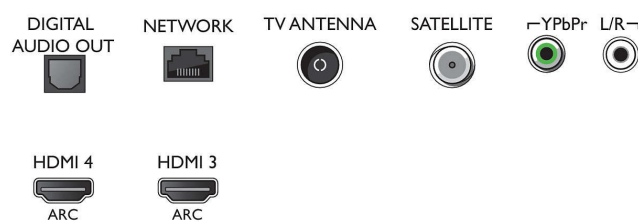

Podporovaná rozlišení

- Počítačové vstupy na HDMI1/2: až do rozlišení 4K UHD 3840x2160 při 60 Hz
- Počítačové vstupy na HDMI3/4: až do rozlišení 4K UHD 3840x2160 při 30 Hz, až do rozlišení FHD

- 1920x1080 při 60 Hz
- Vstupy videa na HDMI1/2: až do rozlišení 4K UHD 3840 x 2160 při 60 Hz
- Vstupy videa na HDMI3/4: až do rozlišení FHD 1920x1080 při 60 Hz, až do rozlišení 4K UHD 3840x2160 při 30 Hz

Tuner/příjem/vysílání

- Digitální příjem: DVB-T/T2/T2-HD/C/S/S2
- Přehrávání videa: NTSC, PAL, SECAM
- Podpora MPEG: MPEG2, MPEG4
- Průvodce televizními programy*: Průvodce EPG na

Connections

Side

Bottom

Specifikace