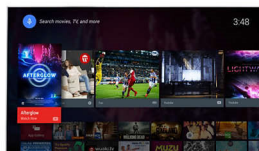

Čtyřjádrový procesor + Android

Čtyřjádrový procesor Philips společně s výkonem systému Android přináší vzrušující zážitek ze hry. Systém Android na vašem televizoru vám umožní navigovat, spouštět aplikace a přehrávat videa způsobem, který je mimořádně rychlý, mimořádně intuitivní a mimořádně zábavný.