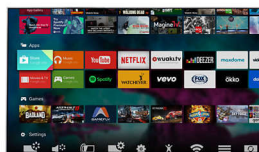

Televizní obsah

Obchod Google Play a galerie aplikací Philips překračují původní možnosti televizního programu a přináší vám velkou sbírku filmů, televizních pořadů, hudby, aplikací a her. 16 GB rozšiřitelné paměti nabízí dostatek

prostoru pro všechny vaše oblíbené programy a pro instalaci nových aplikací.

Viditelné vyjádření zvuku

Silný zvuk v tenkém provedení. Užijte si neuvěřitelné výšky a živé středy z četných mikroreproduktorů v úhledném reproduktorovém pásmu. Když jste schopni zaslechnout každé zašeptání, krok a zaskřípání podlahy, není těžké si představit, jak mocně asi budou znít rány, výstřely a výbuchy. A co se týče basů, tak se nic nevyrovná strategicky umístěným zadním reproduktorům a jejich hlubokým, bohatým tónům. Tenhle televizor zní zkrátka stejně tak dobře, jako vypadá.

Prvotřídní zvuk DTS HD

Televizor se silnými reproduktory potřebuje také výkonný procesor, který zachová čistotu původního zvuku. Funkce DTS HD Premium Sound je navržena tak, aby spotřebitelé zažili to, co očekávají od špičkového zpracování zvuku: skutečně pohlcující prostorový zvuk, bohaté basy a křišťálově čisté dialogy, které jsou i při nejvyšší hlasitosti bez odchylek, ořezání nebo jiného zkraslení.

Televizor doporučený službou Netflix

Netflix mění v mnoha ohledech to, jak si užíváte zábavu, což zahrnuje podporu s rozvíjením inovací na zařízeních, která využíváte ke sledování televizních pořadů a filmů. Když uvidíte na chytrém televizoru logo „Netflix Recommended TV“, budete vědět, že televizor prošel přísným hodnotícím procesem, založeným na faktorech, které jsou pro členy nejdůležitější.