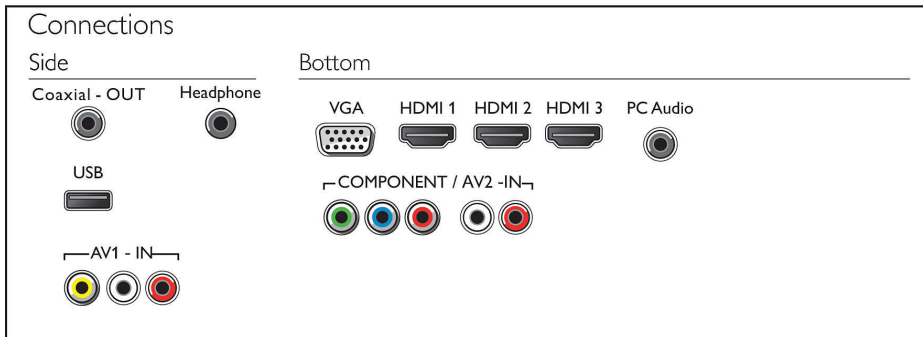

音效

- 輸出功率 (RMS)：16W
- 加強音效：自動音量調整器，低音控制

連線

- HDMI 連接頭數量：3
- HDMI 功能：音訊回傳頻道 (YPbPr) 中的色差端子數量：1
- EasyLink (HDMI-CEC)：遙控傳遞，系統音訊控制，系統待機，Pixel Plus 連線 (飛利浦)*, 單鍵播放
- USB 數量：1
- 其他連接：數位音訊輸出 (同軸), PC VGA 輸入 + 音訊輸入左 / 右, 耳機輸出

功率

- 主電源：AC 110-240 伏特，50/60 Hz
- 環境溫度：5 °C 至 35 °C
- 待機消耗功率：< 0.5 W
- 省電功能：自動關閉計時器
- 關機模式耗電量：< 0.5

配件

- 附配件：遙控器, 2 枚 AAA 電池, 桌上型立架, 電源線, 快速入門指南, 保固手冊

尺寸

- 設備寬度：1462 mm
- 設備高度：844 mm
- 設備深度：88 mm
- 產品重量：19.5 kg
- 設備寬度 (含機座)：1462 mm
- 設備高度 (含機座)：901 mm
- 設備厚度 (含機座)：258 mm
- 產品重量 (+ 機座)：20 kg
- 包裝盒寬度：1620 mm
- 包裝盒高度：965 mm
- 包裝盒深度：205 mm
- 壁掛架相容：500 x 400 公釐