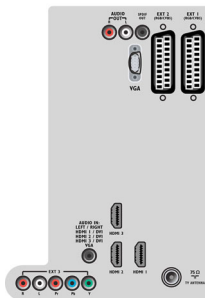

LCD TV

81 cm (32") Full HD 1080p, digitální televize

32PFL7694H/12

Specifikace

Obraz/displej

- Poměr stran: Širokoúhlá obrazovka
- Úhlopříčka obrazovky (palce): 32 palců
- Úhlopříčka obrazovky (metrická): 81 cm
- Barva skříňky: Světle šedá zářivá
- Rozlišení panelu: 1920 x 1080p
- Jas: 500 cd/m²
- Vylepšení obrazu: Pixel Precise HD, Perfect Natural Motion, Technologie 3:2/2:2 motion pull

- down, Hřebenový filtr 3D, Active Control + světelný senzor, Digital Noise Reduction, Zdokonalená funkce Dynamic contrast, zdokonalení přechodů jasu, Progressive scan, Redukce šumu 2D/3D, 100 Hz LCD
- Typ obrazovky: Aktivní displej LCD Full HD W-UXGA
- Dynamický kontrast obrazovky: 80 000:1
- Reakční doba (typická): 3 ms

- Úhel sledování: 176° (H) / 176° (V)
- Vylepšení obrazovky: Obrazovka s antireflexní vrstvou
- Zpracování barev: 4 triliony barev (14bitové RGB)

Podporovaná rozlišení

- Počítačové formáty: 640 x 480, 60 Hz, 800 x 600, 60 Hz, 1024 x 768, 60 Hz, 1280 x 1024, 60 Hz, 1360 x 768, 60 Hz, 1600 x 1200, 60 Hz, 1920 x

Rear connectors