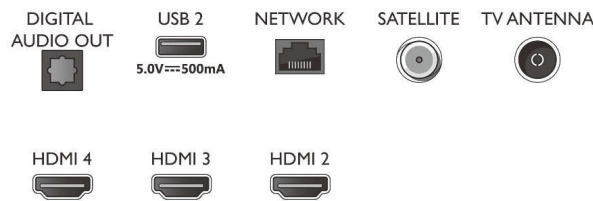

Obraz/displej

- Poměr stran: 16:9
- Úhlopříčka obrazovky (palce): 50 palců
- Úhlopříčka obrazovky (metrická): 126 cm
- Displej: 4K Ultra HD LED

- Rozlišení panelu: 3840x2160
- Vylepšení obrazu: Ultra rozlišení, Dolby Vision, HLG (Hybrid Log Gamma), Kompatibilní s technologií HDR10+
- Úhlopříčka obrazovky (palce): 50 palců

Podporovaná rozlišení

- Počítačové vstupy na všech konektorech HDMI: až do rozlišení 4K UHD 3840x2160 při 60 Hz, Podpora HDR, HDR10/ HLG
- Vstupy videa na všech konektorech HDMI: až do

50PUS7956/12

rozlišení 4K UHD 3840 x 2160 při 60 Hz, Podpora HDR, HDR10/HLG (Hybrid Log Gamma), HDR10+/Dolby Vision

Connections

Side

Bottom

Televizor 4K UHD se systémem Android
3Stranný Ambilight TV Podpora hlavních formátů HDR, Dolby Vision a Dolby Atmos, 126 cm (50") Android TV

Specifikace

- Teletext: Teletext s pamětí 1 000 stránek
- Podpora HEVC