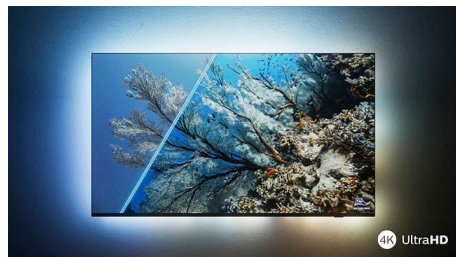

Podporuje všechny hlavní formáty HDR

Váš televizor Philips 4K UHD je kompatibilní se všemi hlavními formáty HDR i s technologií Dolby Vision. Nezáleží na tom, zda se jedná o populární seriál, nebo o nejnovější videohru – stíny v nich budou temnější, jasné povrchy budou zářit a barvy budou reálnější.

Možností připojení HDMI

Ready for gaming

Televizor Philips se může pochlubit nejnovější konektivitou přes port HDMI, a když začnete hrát hru na konzoli, automaticky se přepne na

50PUS7956/12

nastavení s nízkou latencí. Herní režim Ambilight vnáší napětí přímo do místnosti.

Tenký, atraktivní design

Hledáte televizor, který se hodí do vašeho pokoje? Tento chytrý televizor 4K je ten pravý! Obrazovka prakticky bez rámečku se hodí k téměř každému stylu interiéru. Tenké nožky navíc vypadají, jako by se obrazovka vznášela nad televizní skříňkou či stolkem.

Stříbrný rámeček. Tenké nožičky.

Stříbrný rámeček. Tenké nožičky.

Hlasové ovládání AI.

Tento televizor Philips se systémem Android vám umožňuje vybrat si hlasového asistenta! Ovládejte televizor hlasem prostřednictvím chytrých domácích zařízení, která jsou kompatibilní s funkcí Google Assistant.

androidtv