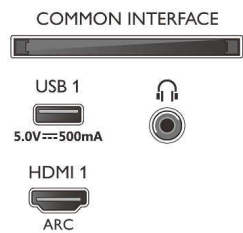

Televizor 4K UHD se systémem Android

3stranný Ambilight TV Podpora hlavních formátů HDR, Dolby Vision a Dolby Atmos, 126 cm (50") Android TV

Specifikace

Ambilight

- Funkce Ambilight: Herní režim, Režim Lounge, Funkce přizpůsobení barvě stěn, Vestavěná funkce Ambilight
- Verze Ambilight: třístranný

Obraz/displej

- Poměr stran: 16:9
- Úhlopříčka obrazovky (palce): 50 palců
- Úhlopříčka obrazovky (metrická): 126 cm
- Displej: 4K Ultra HD LED

- Rozlišení panelu: 3840x2160
- Vylepšení obrazu: Ultra rozlišení, Dolby Vision, HLG (Hybrid Log Gamma), Kompatibilní s technologií HDR10+
- Úhlopříčka obrazovky (palce): 50 palců

Podporovaná rozlišení

- Počítačové vstupy na všech konektorech HDMI: až do rozlišení 4K UHD 3840x2160 při 60 Hz, Podpora HDR, HDR10/ HLG
- Vstupy videa na všech konektorech HDMI: až do

50PUS7956/12

rozlišení 4K UHD 3840 x 2160 při 60 Hz, Podpora HDR, HDR10/HLG (Hybrid Log Gamma), HDR10+/Dolby Vision

Tuner/příjem/vysílání

- Digitální příjem: DVB-T/T2/T2-HD/C/S/S2
- Přehrávání videa: PAL, SECAM
- Podpora MPEG: MPEG2, MPEG4
- Průvodce televizními programy*: Průvodce EPG na 8 dnů
- Indikace úrovně signálu

Connections

Side