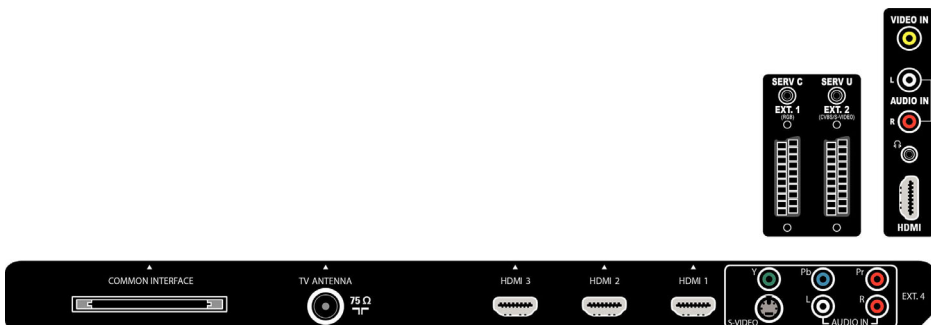

Možnosti připojení

- Počet konektorů Scart: 2
- Konektor Ext 1 Scart: Audio levý/pravý kanál, Vstup/výstup kompozitního videa CVBS, RGB
- Konektor Ext 2 Scart: Audio levý/pravý kanál, Vstup/výstup kompozitního videa CVBS, Vstup S-video
- Další připojení: Výstup pro sluchátka, Běžné rozhraní
- Konektor Ext 3: Rozhraní HDMI v1.3, Vstup kompozitního videa CVBS, Vstup audio L/P
- Konektor Ext 4: YPbPr, Vstup S-video, Vstup audio L/P
- Konektor Ext 5: Rozhraní HDMI v1.3
- Konektor Ext 6: Rozhraní HDMI v1.3
- Konektor Ext 7: Rozhraní HDMI v1.3

Napájení

- Napájení ze sítě: 220 - 240 V, 50/60 Hz
- Okolní teplota: 5 °C až 40 °C

- Spotřeba elektrické energie: 110 W
- Spotřeba energie v pohotovostním režimu: ≤ 1 W

Příslušenství

- Dodávané příslušenství: Stojan na nábytek, Napájecí kabel, Stručný návod k rychlému použití, Uživatelská příručka, Registrační karta, Záruční list, Dálkový ovladač, Baterie pro dálkový ovladač

Rozměry

- Šířka přístroje: 804 mm
- Výška přístroje: 533 mm
- Hloubka přístroje: 162 mm
- Hmotnost výrobku: 15 kg
- Šířka přístroje (s podstavcem): 804 mm
- Výška přístroje (s podstavcem): 605 mm
- Hloubka přístroje (s podstavcem): 223 mm
- Hmotnost výrobku (+ podstavec): 18 kg
- Šířka balení: 874 mm
- Výška balení: 646 mm
- Hloubka balení: 299 mm
- Hmotnost včetně balení: 22 kg
- Kompatibilní s montáží na stěnu: 200 x 100 mm

Datum vydání 2023-10-06

Verze: 4.0.2

EAN: 87 12581 37372 6

© 2023 Koninklijke Philips N.V.
Všechna práva vyhrazena.

Údaje mohou být změněny bez předchozího varování.
Ochranné známky jsou majetkem Koninklijke Philips N.V. nebo jejich příslušných vlastníků.

www.philips.com