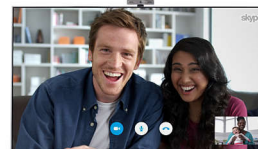

Videohovory z televizoru přes službu Skype™

Rozšiřte své hovory o další rozměr a podělte se o zážitky s lidmi, na kterých vám záleží, ať jsou kdekoli. Se službou Skype™ v televizoru můžete uskutečňovat hlasové hovory a videohovory z obývacího pokoje. Stačí k televizoru připojit volitelnou televizní kameru Philips (PTA317) a můžete si užívat kvalitní video a vynikající kvalitu zvuku z pohodlí pohovky.