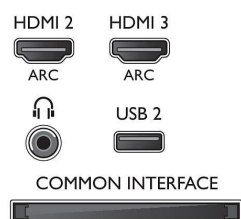

Specifikace

Obraz/displej

- Poměr stran: 4:3 / 16:9
- Úhlopříčka obrazovky (palce): 32 palců
- Úhlopříčka obrazovky (metrická): 81 cm
- Displej: LED Full HD
- Rozlišení panelu: 1920 x 1080p
- Jas: 350 cd/m²
- Vylepšení obrazu: Pixel Precise HD, Digital Natural Motion, 400Hz Perfect Motion Rate, Micro Dimming

Podporovaná rozlišení

- Vstupy z počítače: až 1920 x 1080 při 60 Hz
- Video vstupy: 24, 25, 30, 50, 60 Hz, až 1920 x 1080p

Tuner/přijem/vysílání

- Digitální příjem: DVB-T/T2/C/S/S2
- Přehrávání videa: NTSC, PAL, SECAM
- Podpora MPEG: MPEG2, MPEG4

Smart TV

- Interaktivní televize: HbbTV

- Elektronický programový průvodce*: Průvodce EPG na 8 dnů
- Aplikace SmartTV*: Funkce Catch-Up TV, Netflix, Spotify, Online aplikace, Online videopůjčovny, Otevřený internetový prohlížeč, YouTube
- Služba Social TV: Služba Skype, Twitter

Multimediální aplikace

- Formáty přehrávání videa: Kontejnery: AVI, MKV, H264/MPEG-4 AVC, MPEG-1, MPEG-2, MPEG-4, WMV9/VC1
- Formáty přehrávání hudby: AAC, AMR, LPCM,

Connections

Side