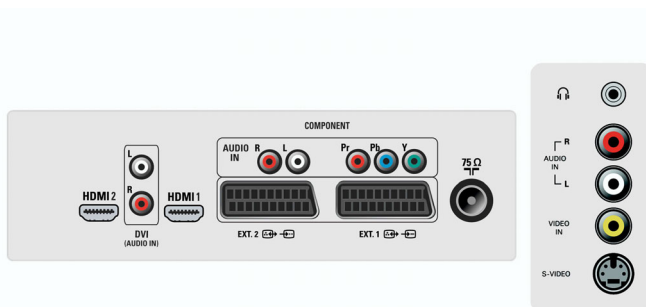

Zvuk

- Ekvalizér: 5 pásem
- Výstupní výkon (RMS): 2 x 15 W
- Zvukový systém: Virtual Dolby Surround, Stereo
- Vylepšení zvuku: Dynamické zvýraznění basů, Automatické vyrovnávání hlasitosti

Reproduktory

- Vestavěné reproduktory: 2

Možnosti připojení

- Počet konektorů Scart: 2
- Čelní / boční přípojky: Vstup kompozitního videa CVBS, Vstup pro sluchátka, Vstup S-video, Vstup audio L/P
- Konektor Ext 1 Scart: Audio levý/pravý kanál, Vstup/výstup kompozitního videa CVBS, RGB
- Konektor Ext 2 Scart: Vstup/výstup kompozitního videa CVBS, Vstup S-video, Audio levý/pravý kanál
- Další připojení: Anténa IEC75
- Konektor Ext 4: YPbPr
- Konektor Ext 5: Rozhraní HDMI
- Konektor Ext 6: Rozhraní HDMI

Napájení

- Napájení ze sítě: 110 - 240 V, 50/60 Hz
- Okolní teplota: 5 °C až 40 °C
- Spotřeba elektrické energie: 120 W Normal Operation W
- Spotřeba energie v pohotovostním režimu: 1 W <

Příslušenství

- Dodávané příslušenství: Napájecí kabel, Stručný návod k rychlému použití, Registrační karta, Dálkový ovladač, Uživatelská příručka, Baterie pro dálkový ovladač, Stojan na nábytek, Záruční list
- Volitelné příslušenství: Podstavec

Datum vydání 2023-09-09

Verze: 4.5.23

EAN: 87 10895 94041 2

© 2023 Koninklijke Philips N.V.
Všechna práva vyhrazena.

Údaje mohou být změněny bez předchozího varování.
Ochranné známky jsou majetkem Koninklijke Philips N.V. nebo jejich příslušných vlastníků.

www.philips.com