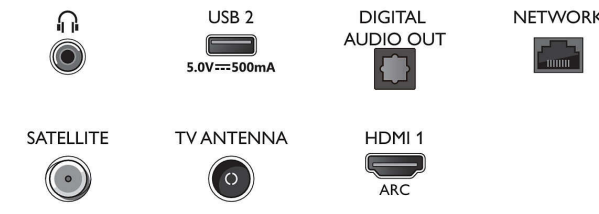

Connections

Side

Bottom

Yayın tarihi 2023-08-30

Sürüm: 5.5.1

EAN: 87 18863 03731 7

© 2023 Koninklijke Philips N.V.
Tüm hakları saklıdır.

Teknik özellikler üzerinde önceden haber vermeden değişiklik yapılabilir. Ticari markalar, Koninklijke Philips N.V. şirketi veya ilgili kuruluşlara aittir.