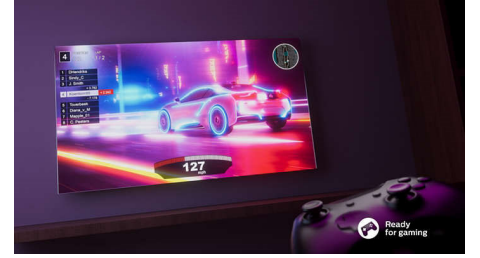

32PHS6808/60

İnce, çekici tasarım.

Odanıza uyum sağlayan bir TV mi arıyorsunuz? Neredeyse çerçevesiz olan bu akıllı TV, her iç mekanla uyumludur. İnce ve açık gri ayaklar, ekran sanki havada süzülüyormuş izlenimi verir.

Zengin renkler ve akıcı hareket.

TV ve daha fazlası için zengin renkler ve akıcı hareket.

Oyun oynamak için ideal

Oyun oynamayı seviyor musunuz? Düşük veri gecikmesi ayarı, konsolunuzu açtığınız zaman otomatik olarak etkinleşir ve aksiyon doruktayken bile size akıcı bir oyun deneyimi sağlar.