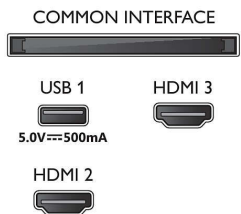

Connections

Side