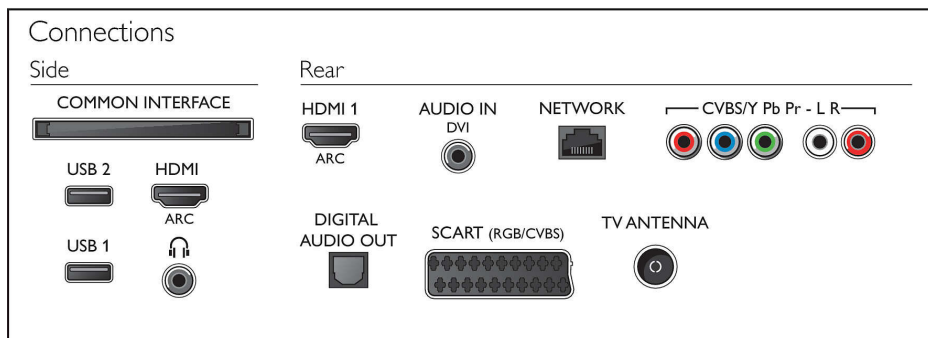

Specifikace

Obraz/displej

- Poměr stran: 16:9
- Úhlopříčka obrazovky (palce): 50 palců
- Úhlopříčka obrazovky (metrická): 126 cm
- Displej: LED Full HD
- Rozlišení panelu: 1920 x 1080p
- Jas: 300 cd/m²
- Vylepšení obrazu: Pixel Plus HD, 200Hz Perfect Motion Rate, Micro Dimming

Podporovaná rozlišení

- Vstupy z počítače: až 1920 x 1080 při 60 Hz
- Video vstupy: 24, 25, 30, 50, 60 Hz, až 1920 x 1080p

Tuner/přijem/vysílání

- Digitální příjem: DVB-T/C
- Přehrávání videa: NTSC, PAL, SECAM
- Podpora MPEG: MPEG2, MPEG4
- Průvodce televizními programy*: Průvodce EPG na

8 dnů

- Indikace úrovně signálu
- Teletext: Teletext s pamětí 1 000 stránek

Funkce Smart TV

- Interakce s uživatelem: MultiRoom Client, SimplyShare, Certifikace Wi-Fi Miracast certified*
- Interaktivní televize: HbbTV
- Program: Pozastavení televizního vysílání, Nahrávání na zařízení USB*