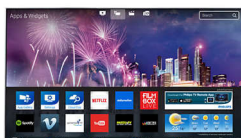

Smart TV

Objevte chytrější zážitky, které tradiční televizory nezprostředkují. Půjčte si a streamujte filmy, videa nebo hry z online videoobchodů. Sledujte oblíbené televizní kanály s funkcí Catch-Up a užijte si výběr aplikací online se službou Smart TV.