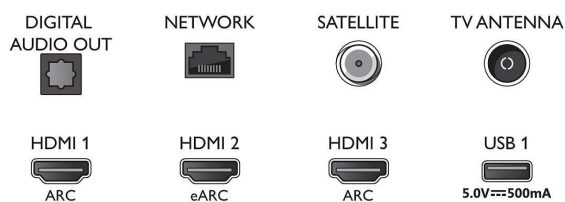

Zpracování

- Výkon zpracování: Čtyřjádrový

Zvuk

- Výstupní výkon (RMS): 20 W
- Konfigurace reproduktorů: 2 x 10W širokopásmový reproduktor
- Vylepšení zvuku: Dolby Atmos, Zvuk A.I., Zřetelné dialogy, Noční režim, Inteligentní ekvalizér, Dolby Bass Enhancement, Dolby Volume Leveler, Funkce DTS Play-Fi, Přizpůsobení zvuku Mini, Kalibrace místnosti

Connections

Side

Bottom

Specifikace

Možnosti připojení

- Počet připojení HDMI: 4
- Vlastnosti rozhraní HDMI: 4K, Zpětný audio kanál
- EasyLink (HDMI-CEC): Průchod signálu dálkového ovladače, Systémové ovládání audia, Pohotovostní režim systému, Přehrávání stisknutím jednoho tlačítka
- Počet portů USB: 2
- Bezdrátové připojení: Wi-Fi 802.11ac, 2x2, Dual band, Bluetooth 5.0
- Další připojení: Satelitní konektor, Rozhraní Common Interface Plus (CI+), Digitální audiovýstup (optický), Ethernet-LAN RJ-45, Výstup pro sluchátka, Servisní konektor
- HDCP 2.3: Ano na všech HDMI
- HDMI ARC: Ano pro všechny porty
- Funkce HDMI 2.1: eARC na HDMI 2, Podpora funkcí ARC / VRR / ALLM