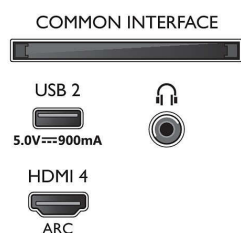

Zpracování

- Výkon zpracování: Čtyřjádrový

Zvuk

- Výstupní výkon (RMS): 20 W
- Konfigurace reproduktorů: 2 x 10W širokopásmový reproduktor
- Vylepšení zvuku: Dolby Atmos, Zvuk A.I., Zřetelné dialogy, Noční režim, Inteligentní ekvalizér, Dolby Bass Enhancement, Dolby Volume Leveler, Funkce DTS Play-Fi, Přizpůsobení zvuku Mini, Kalibrace místnosti

Connections

Side

Bottom

Specifikace

Možnosti připojení

- Počet připojení HDMI: 4
- Vlastnosti rozhraní HDMI: 4K, Zpětný audio kanál
- EasyLink (HDMI-CEC): Průchod signálu dálkového ovladače, Systémové ovládání audia, Pohotovostní režim systému, Přehrávání stisknutím jednoho tlačítka
- Počet portů USB: 2
- Bezdrátové připojení: Wi-Fi 802.11ac, 2x2, Dual band, Bluetooth 5.0
- Další připojení: Satelitní konektor, Rozhraní Common Interface Plus (CI+), Digitální audiovýstup (optický), Ethernet-LAN RJ-45, Výstup pro sluchátka, Servisní konektor
- HDCP 2.3: Ano na všech HDMI
- HDMI ARC: Ano pro všechny porty
- Funkce HDMI 2.1: eARC na HDMI 2, Podpora funkcí ARC / VRR / ALLM