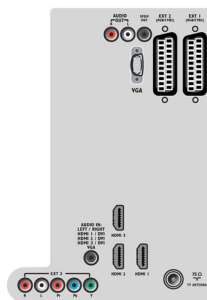

Specifikace

Obraz/displej

- Poměr stran: Širokouhrlá obrazovka
- Úhlopříčka obrazovky (palce): 32 palců
- Úhlopříčka obrazovky (metrická): 81 cm
- Barva skříňky: Přední část dekorativní černá, titanově tmavé reproduktory
- Rozlišení panelu: 1920 x 1080p
- Jas: 500 cd/m²
- Vylepšení obrazu: Pixel Precise HD, Perfect

- Natural Motion, Technologie 3:2/2:2 motion pull down, Hřebenový filtr 3D, Active Control + světelný senzor, Digital Noise Reduction, Zdokonalená funkce Dynamic contrast, zdokonalení přechodů jasu, Progressive scan, Redukce šumu 2D/3D, 100 Hz LCD
- Typ obrazovky: Aktivní displej LCD Full HD W-UXGA
- Dynamický kontrast obrazovky: 80 000:1

- Reakční doba (typická): 3 ms
- Úhel sledování: 176° (H) / 176° (V)
- Vylepšení obrazovky: Obrazovka s antireflexní vrstvou
- Zpracování barev: 4 triliony barev (14bitové RGB)

Podporovaná rozlišení

- Počítačové formáty: 640 x 480, 60 Hz, 800 x 600, 60 Hz, 1024 x 768, 60 Hz, 1280 x 1024, 60 Hz,

Rear connectors