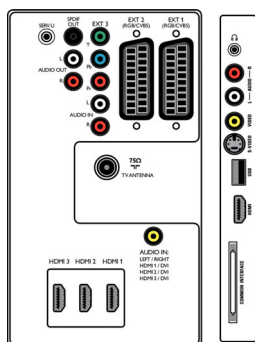

Specifikace

Obraz/displej

- Poměr stran: Širokoúhlá obrazovka
- Úhlopříčka obrazovky (palce): 32 palců
- Úhlopříčka obrazovky (metrická): 81 cm
- Barva skřínky: Černá skřínka s dekorativní vysoce lesklou přední částí
- Rozlišení panelu: 1366 x 768p
- Jas: 500 cd/m²
- Vylepšení obrazu: Pixel Plus HD, Technologie 3:2/

2:2 motion pull down, Hřebenový filtr 3D, Active Control + světelný senzor, Zdokonalení barevných přechodů, Digital Noise Reduction, Zdokonalená funkce Dynamic contrast, zdokonalení přechodů jasu, Zpracování 1080p 24/25/30 Hz, Zpracování 1080p 50/60 Hz

- Typ obrazovky: Aktivní TFT LCD displej WIDE XGA
- Dynamický kontrast obrazovky: 30000:1

- Reakční doba (typická): 6 ms
- Úhel sledování: 176° (H) / 176° (V)
- Vylepšení obrazovky: Obrazovka s antireflexní vrstvou

Podporovaná rozlišení

- Počítačové formáty: 640 x 480, 60, 72, 75, 85 Hz, 800 x 600, 60, 72, 75, 85 Hz, 1024 x 768, 60, 70, 75, 85 Hz, 1920 x 1080i, 60 Hz, Prostřednictvím