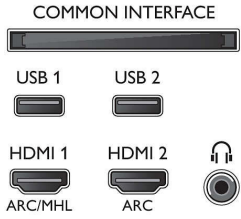

Android TV

- İS: Android TV™ 8 (Oreo)
- Önceden yüklenmiş uygulamalar: Google Play Movies*, Google Play Music*, Google Arama, YouTube
- Bellek boyutu(Flash): 16GB*

Smart TV Özellikleri

- Kullanıcı Etkileşimi: MultiRoom istemci ve sunucu, SimplyShare
- Etkileşimli TV: HbbTV
- Program: Pause TV, USB kaydı*
- SmartTV uygulamaları*: Çevrimiçi video mağazaları, Açık internet tarayıcı, Social TV, İstek

üzerine TV, Youtube

- Kurulum Kolaylığı: Philips cihazlarını otomatik algılama, Cihaz bağlantı sihirbazı, Ağ kurulum sihirbazı, Ayarlar yardımcısı sihirbazı
- Kullanım Kolaylığı: Tek akıllı menü düğmesi, Ekran üzerinde kullanım kılavuzu
- Yükseltilebilir belenim: Otomatik belenim yükseltme sihirbazı, USB yoluyla yükseltilebilir belenim, Çevrimiçi belenim yükseltme
- Ekran Format Ayarları: Temel - Ekran Doldurma, Ekran sığdırma, Gelişmiş - Kaydırma, Yakınlaştırma, uzatma
- Philips TV Remote uygulaması*: Uygulamalar, Kanallar, Kontrol, Şimdi TV'de, TV Rehberi, İstek Üzerine Video
- Uzaktan Kumanda: Klavyeli, Sesli

Multimedya Uygulamaları

- Video Oynatma Formatları: Kapsamlar: AVI, MKV, H264/MPEG-4 AVC, MPEG-1, MPEG-2, MPEG-4, WMV9/VC1, HEVC (H.265), VP9
- Müzik Çalma Formatları: AAC, MP3, WAV, WMA (v2 - v9.2 arası), WMA-PRO (v9 ve v10)
- Altyazı Formatları Desteği: .SRT, .SUB, .TXT, .SMI
- Fotoğraf Görüntüleme Formatları: JPEG, BMP, GIF, PNG

Connections

Side