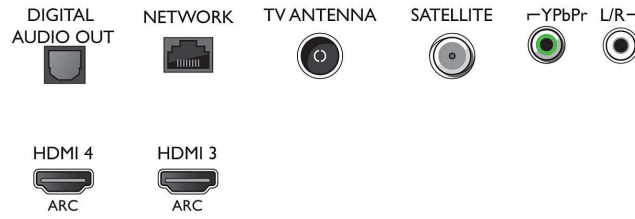

üzerine TV, Youtube

- Kurulum Kolaylığı: Philips cihazlarını otomatik algılama, Cihaz bağlantı sihirbazı, Ağ kurulum sihirbazı, Ayarlar yardımcısı sihirbazı
- Kullanım Kolaylığı: Tek akıllı menü düğmesi, Ekran üzerinde kullanım kılavuzu
- Yükseltilebilir belenim: Otomatik belenim yükseltme sihirbazı, USB yoluyla yükseltilebilir belenim, Çevrimiçi belenim yükseltme
- Ekran Format Ayarları: Temel - Ekran Doldurma, Ekran sığdırma, Gelişmiş - Kaydırma, Yakınlaştırma, uzatma
- Philips TV Remote uygulaması*: Uygulamalar, Kanallar, Kontrol, Şimdi TV'de, TV Rehberi, İstek Üzerine Video
- Uzaktan Kumanda: Klavyeli, Sesli

Multimedya Uygulamaları

- Video Oynatma Formatları: Kapsamlar: AVI, MKV, H264/MPEG-4 AVC, MPEG-1, MPEG-2, MPEG-4, WMV9/VC1, HEVC (H.265), VP9
- Müzik Çalma Formatları: AAC, MP3, WAV, WMA (v2 - v9.2 arası), WMA-PRO (v9 ve v10)
- Altyazı Formatları Desteği: .SRT, .SUB, .TXT, .SMI
- Fotoğraf Görüntüleme Formatları: JPEG, BMP, GIF, PNG

Connections

Side

Bottom

Teknik Özellikler

İşleme

- İşleme Gücü: Dört Çekirdekli

Ses

- Çıkış gücü (RMS): 25 W
- Hoparlör yapılandırması: 2 x 6,25 W orta-yüksek ön hoparlör, 12,5 W woofer
- Ses Geliştirme: Akıllı Ses, DTS-HD Premium Sound, Dolby Atmos uyumlu, DTS Studio Sound, DTS TruSurround

Bağlantı

- HDMI bağlantı sayısı: 4
- HDMI özellikleri: 4K, Ses Dönüş Kanalı
- Komponent sayısı (YPbPr): 1
- EasyLink (HDMI-CEC): Uzaktan kumanda geçişi, Sistem ses kontrolü, Sistem bekleme, Tek dokunuşla oynatma
- USB sayısı: 2
- Kablosuz bağlantı: Çift Bant, Dahili Wi-Fi 802.11n 2x2
- Diğer bağlantılar: IEC75 Anten, Uydu Konektörü, Common Interface Plus (CI+), Dijital ses çıkışı (optik), Ethernet-LAN RJ-45, Sol/Sağ Ses girişi, Kulaklık çıkışı
- HDCP 2.2: Evet, tüm HDMI'larda