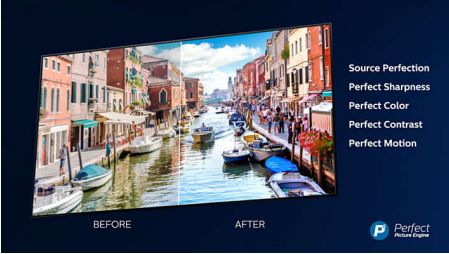

P5 Perfect Görüntü Motoru

Philips P5 Perfect Görüntü Motoru ile artık sevdiğiniz içerikler çok daha parlak. Ayrıntılar gözle görülür ölçüde daha fazla derinlik kazanır. Renkler daha canlı, cilt tonları ise daha doğal görünür. Kontrast o kadar nettir ki, her ayrıntıyı hissedebilirsiniz. Hareketler son derece akıcı hale gelir, böylece oyun ne kadar hızlı olursa olsun topu asla gözden kaybetmezsiniz.

4K Ultra HD

Geleneksel Full HD'den dört kat daha yüksek çözünürlüğe sahip Ultra HD, 8 milyondan fazla piksel ve benzersiz Ultra Çözünürlük Geliştirme teknolojimiz ile ekranınıza hayat verir. Üstün derinlik, kontrast, doğal hareket ve canlı ayrıntılar ile daha net görüntüler elde ederek orijinal içeriği daima daha yüksek kalitede deneyimleyin.