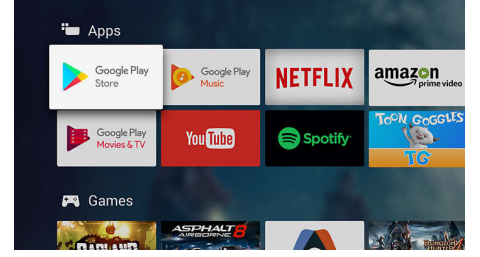

TV İçeriği

Google Play Store ve Philips Uygulama Galerisi ile geleneksel TV programlarının ötesine geçin. Sınırsız sayıda film, TV, müzik, uygulama ve çevrimiçi oyunun keyfini çıkarın. Üstelik dahası da var.

Dört Çekirdek ve Android

Philips Dört Çekirdekli işlemci, heyecan verici bir oyun deneyimi için Android'in gücüyle bir araya geliyor. Android ile TV'nizde süper hızlı, sezgisel ve keyifli bir şekilde gezinebilir, uygulama başlatabilir ve video oynatabilirsiniz.

Göze çarpan temiz ses kalitesi

İnce tasarımı mühendis ürünü ses kalitesi. Şık hoparlör çubuğunda bulunan bol miktardaki mikro sürücü sayesinde inanılmaz ses çıkışlarının ve gerçekçi seslerin keyfini çıkarın. Zemindeki her fısıltıyı, adımı ve çıtırtıyı duyabildiğinizi düşündüğünüzde her bir çarpışmanın, silah sesinin ve patlamanın ne kadar güçlü ve net bir şekilde çıkacağını tahmin edebilirsiniz. Derin ve zengin tonlar için stratejik olarak konumlandırılmış arka hoparlörler sayesinde bas kalitesinden hiçbir taviz verilmedi. Görünümü kadar kaliteli sese sahip bir TV.

DTS HD Premium Sound

DTS HD Premium Suite, hoparlörünüzden en iyi sesi elde etmeniz için üstün ses işlemcisi sunar. Dalgalanma, kesilme veya bozulma olmadan orijinal içeriğin saflığını korumanın yanı sıra sesin etkileyici, basın derin ve diyalogların kristal netliğinde duyulmasını sağlar.