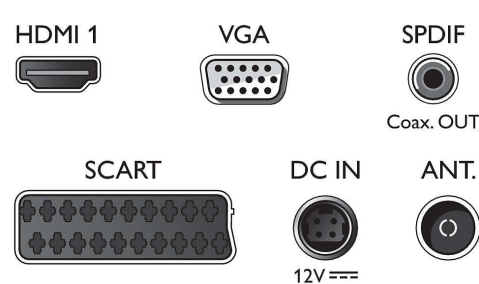

Rear

Datum vydání 2024-04-18

Verze: 2.2.2

EAN: 87 12581 69422 7

© 2024 Koninklijke Philips N.V.
Všechna práva vyhrazena.

Údaje mohou být změněny bez předchozího varování.
Ochranné známky jsou majetkem Koninklijke Philips N.V. nebo jejich příslušných vlastníků.

www.philips.com

* Nahrávání USB lze použít pouze pro digitální kanály. Nahrávání může být omezeno ochranou vysílání proti kopírování (CI+). Mohou rovněž platit omezení podle jednotlivých zemí a kanálů.

* Televizor podporuje příjem DVB vysílání. Free to air*. Někteří operátoři DVB nemusí být podporováni. Aktuální seznam naleznete v části Nejčastější dotazy na webových stránkách podpory společnosti Philips. Někteří operátoři vyžadují podmíněný přístup a předplatné. Další informace získáte od operátora.

* Spotřeba energie v kWh za rok je počítána ze spotřeby elektrické energie televizoru při provozu 4 hodin za den po dobu 365 dní. Reálná spotřeba energie závisí na tom, jak mnoho bude televizor využíván.

* Elektronický programový průvodce (EPG) a skutečné možnosti jeho zobrazení (až na 8 dní) závisí na jednotlivých zemích a poskytovatelích služeb.