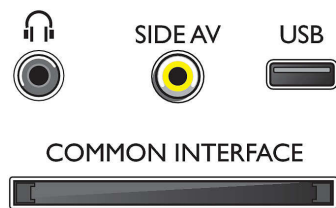

Možnosti připojení

- Počet připojení AV: 1
- Počet připojení HDMI: 1
- Počet konektorů Scart (RGB/CVBS): 1
- Počet portů USB: 1
- Další připojení: Anténa IEC75, Rozhraní Common Interface Plus (CI+), Digitální audiovýstup (koaxiální), VGA vstup pro PC + audio levý/pravý, Výstup pro sluchátka, 12V vstup pro stejnosměrné napětí

Napájení

- Napájení ze sítě: 220–240 V stř.; 50–60 Hz
- Okolní teplota: 5 °C až 35 °C
- Spotřeba energie v pohotovostním režimu: $0,3\text{ W}$
- Značka energetické třídy: A
- Spotřeba dle energetického štítku EU: 22 W
- Průměrná roční spotřeba: 32 kWh

Příslušenství

- Dodávané příslušenství: Dálkový ovladač, 2x baterie AAA, Stojan na nábytek, Stručný návod k rychlému použití, Brožura s právními a bezpečnostními informacemi, Záruční list, Uživatelská příručka, Boční připojovací kabel AV, 12V kabel, 12V DC adaptér napájení do auta

Rozměry

- Šířka přístroje: 516 mm
- Výška přístroje: 317 mm
- Hloubka přístroje: 35 mm
- Hmotnost výrobku: 2,8 kg
- Šířka přístroje (s podstavcem): 516 mm
- Výška přístroje (s podstavcem): 353 mm
- Hloubka přístroje (s podstavcem): 134 mm
- Hmotnost výrobku (+ podstavec): 3 kg
- Šířka balení: 653 mm
- Výška balení: 410 mm
- Hloubka balení: 120 mm
- Hmotnost včetně balení: 6,2 kg
- Kompatibilní držák na stěnu: 75 x 75 mm

Side