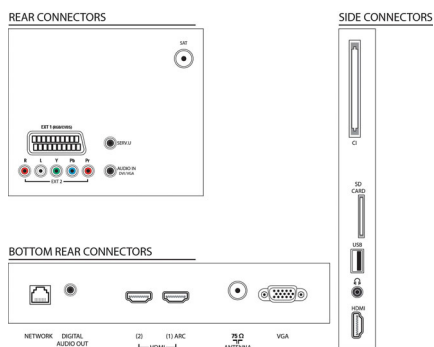

Specifikace

Obraz/displej

- Poměr stran: 16:9
- Úhlopříčka obrazovky (palce): 46 palců
- Úhlopříčka obrazovky (metrická): 117 cm
- Displej: Podsvícení displeje Edge LED
- Rozlišení panelu: 1920 x 1080p
- Jas: 400 cd/m²
- Vylepšení obrazu: Pixel Plus HD, HD Natural Motion, Active Control + světelný senzor, Super

- Resolution, 400Hz Perfect Motion Rate
- Dynamický kontrast obrazovky: 500 000 : 1
- Reakční doba (typická): 2 ms
- Nejvyšší poměr svítivosti: 65 %

Podporovaná rozlišení

- Vstupy z počítače: až 1920 x 1080 při 60 Hz
- Video vstupy: 24, 25, 30, 50, 60 Hz, až 1920 x 1080p

Tuner/příjem/vysílání

- Digitální příjem: DVB-C MPEG2*, DVB-C MPEG4*, DVB-S2 MPEG4 HD, DVB-T MPEG2*, DVB-T MPEG4*, DVB-S HD+ podpora (Astra)
- Přehrávání videa: NTSC, PAL, SECAM

Aplikace Smart TV

- Ovládání: Aplikace MyRemote (iOS a Android), Podpora USB klávesnice a myši