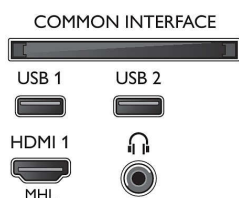

Možnosti připojení

- Počet připojení HDMI: 2
- Počet komponentních vstupů (YPbPr): 1
- EasyLink (HDMI-CEC): Průchod signálu dálkového ovladače, Systémové ovládání audia, Pohotovostní režim systému, Přehrávání stisknutím jednoho tlačítka
- Počet portů USB: 2
- Bezdrátové připojení: Dual Band, Integrované Wi-Fi 802.11n 2x2
- Další připojení: Rozhraní Common Interface Plus (CI+), Digitální audiovýstup (optický), Anténa IEC75, Ethernet-LAN RJ-45, Satelitní konektor, Výstup pro sluchátka

Napájení

- Napájení ze sítě: 220–240 V stř., 50/60 Hz
- Okolní teplota: 5 °C až 35 °C
- Spotřeba energie v pohotovostním režimu: $0,3\text{ W}$
- Značka energetické třídy: A+
- Spotřeba dle energetického štítku EU: 24 W
- Funkce úspory energie: Automatický vypínač, Režim Eco, Vypnutí obrazu (u rádia)
- Spotřeba elektrické energie v režimu Vypnuto: $0,3\text{ W}$
- Průměrná roční spotřeba: 35 kWh
- Přítomnost olova: Ano*
- Obsah rtuti: 0 mg

Příslušenství

- Dodávané příslušenství: Dálkový ovladač, 2x baterie AAA, Napájecí kabel, Stručný návod k rychlému použití, Brožura s právními a bezpečnostními informacemi, Stojan na nábytek

Rozměry

- Šířka přístroje: 726,49 mm
- Výška přístroje: 438,8 mm
- Hloubka přístroje: 77,2 mm
- Hmotnost výrobku: 4,7 kg
- Šířka přístroje (s podstavcem): 726,49 mm

Connections

Side