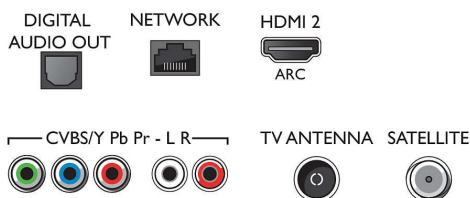

Rear

Datum vydání 2023-09-09

Verze: 10.0.1

EAN: 87 18863 01216 1

© 2023 Koninklijke Philips N.V.
Všechna práva vyhrazena.

Údaje mohou být změněny bez předchozího varování.
Ochranné známky jsou majetkem Koninklijke Philips N.V. nebo jejich příslušných vlastníků.

www.philips.com