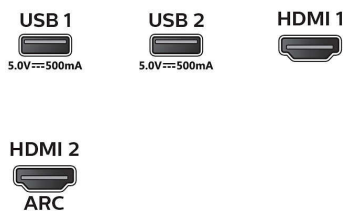

规格

图片 / 显示

- 宽高比: 16:9
- 显示屏: 4K 超高清 LED
- 面板分辨率: 3840x2160
- 画面效果增强: HDR10, Micro Dimming Pro

支持的显示分辨率

- 电脑输入均通过 HDMI 传输: 4K 高清 3840x2160@30 赫兹
- 视频输入均通过 HDMI 传输: 高达 4K 超高清 3840x2160p, @ 24、25、30、50、60Hz

调谐器 / 接收 / 发送

- 数字电视: DTMB
- 视频播放: NTSC, PAL
- 支持 MPEG: MPEG2, MPEG4
- 电视节目指南*: 8 天电子节目指导
- HEVC 支持

智能电视功能

- 智能电视应用程序*: 在线视频商店, 社交电视
- 便于安装: 自动检测飞利浦设备, 设备连接向导, 网络安装向导, 设置辅助向导
- 易于使用: 一站式智能菜单按钮, 屏上用户手册
- 固件可升级: 固件自动升级向导, 可通过 USB 升级固件, 在线固件升级
- 屏幕格式调整: 适应屏幕, 缩放、拉伸

多媒体应用

- 视频播放格式: H264/MPEG-4 AVC, MPEG-2, MPEG-4, 兼容: AVI、MKV, MPEG-1
- 音乐播放格式: AAC, MP3, WMA-PRO (v9 和 v10)
- 图片播放格式: JPEG, BMP, GIF

便利性

- 图文电视: EPG
- 定时关机

声音

- 输出功率 (RMS): 2x10 瓦
- 音效增强: 自动音量调节器, 低音控制

连接

- AV 接口数: 1
- HDMI 接口数: 3
- EasyLink (HDMI-CEC): 单键式播放, 遥控器功能转移, 系统音频控制, 系统待机
- USB 数量: 2
- 无线连接: 是, Wi-Fi 802.11n, 2x2, 单频段, 蓝牙 5.0
- 其它接口: 天线 IEC75, 以太网 -LAN RJ-45, CVBS + 音频 L / R 输入, AV 输出, AV 输入, 数字音频输出 (光纤)

功率

- 主电源: 220V ~ / 50Hz
- 使用环境温度: 5 ° C 至 45 ° C
- 功耗: 150 瓦
- 待机功耗: ≤ 0.5 瓦

附件

- 随附的附件: 电源线, 快速入门指南, 遥控器, 桌架, 保修单, 2 节 AAA 电池, YPbPr 线缆迷你插孔

尺寸

- 机身宽度: 1289 毫米
- 机身高度: 750 毫米
- 机身厚度: 86 毫米
- 产品重量: 14.3 千克
- 机身宽度 (含桌架): 1289 毫米
- 机身高度 (含桌架): 822 毫米
- 机身厚度 (含桌架): 269 毫米
- 产品重量 (含桌架): 14.6 千克
- 包装盒宽度: 1425 毫米
- 包装盒高度: 880 毫米
- 包装盒厚度: 160 毫米
- 可壁挂安装: 300 x 200 毫米

Connections

Side