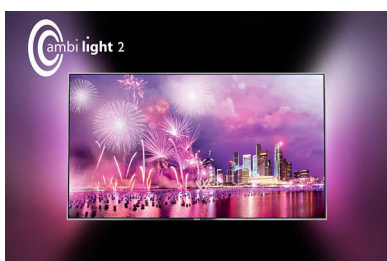

Přednosti

Šikmý středový podstavec

Jako základ pro náš šikmý středový podstavec jsme zvolili sofistikovaný stříbrný povrch s vysokým leskem, zkombovali ho s ultratenkým šikmým krčkem a dali tak televizoru vzhled, který nádherně ladí s libovolným moderním interiérem.

Moderní design

Moderní design, který ideálně doplní vybavení vaší domácnosti. Protože váš televizor by měl vypadat stejně nádherně vypnutý i zapnutý.

Ambilight, dvoustranný

Už jste vytvořili domov, který je něco víc než jen dům. Proč tedy nezvolit televizor, který atmosféru domova podpoří? Díky jedinečné technologii Ambilight společnosti Philips je obrazovka mnohem širší – a zážitek ze sledování mnohem hlubší. Mimořádně široká záře svítí ze dvou stran televizní obrazovky na okolní stěny. Barva, živost a vzrušení překračují

hranice obrazovky a zaplní váš obývací pokoj úchvatným a intenzivním diváckým zážitkem.