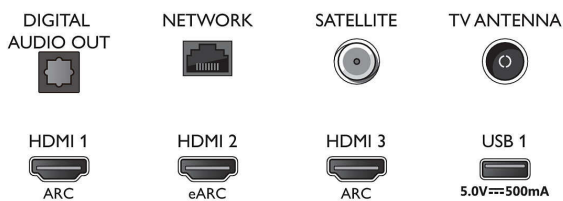

Tuner/příjem/vysílání

- Digitální příjem: DVB-T/T2/T2-HD/C/S/S2
- Průvodce televizními programy*: Průvodce EPG na 8 dnů

Connections

Side

Bottom

LED televizor 4K UHD se systémem Android

3stranný Ambilight TV Podpora hlavních formátů HDR, Engine P5 Perfect Picture, 146cm (58") televizor Android