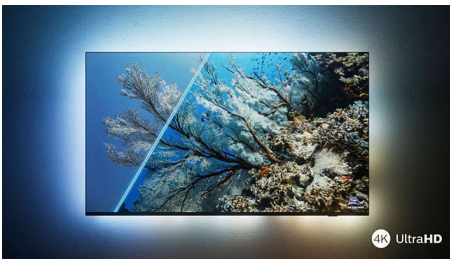

Živý obraz HDR

Chcete si vychutnat perfektní obraz v každé scéně? Váš televizor Philips s rozlišením 4K UHD je kompatibilní se všemi hlavními formáty HDR. To znamená čistý, ostrý obraz. Uvidíte každý detail i ve tmavých a světlých oblastech.