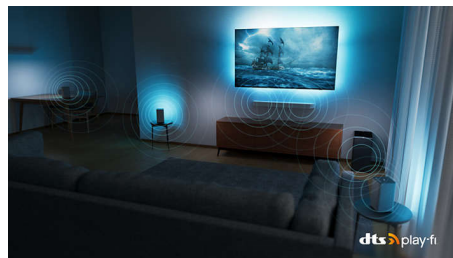

Kompatibilní s technologií DTS Play-Fi

Bezdrátový domácí systém Philips s DTS Play-Fi vám umožní připojit kompatibilní soundbary a bezdrátové reproduktory napříč domovem v rámci sekund. Poslouchejte filmy v kuchyni. Přehrávejte hudbu odkudkoli. Dokonce si můžete vytvořit systém prostorového zvuku pro domácí kino, kde váš televizor Philips poslouží jako středový reproduktor.