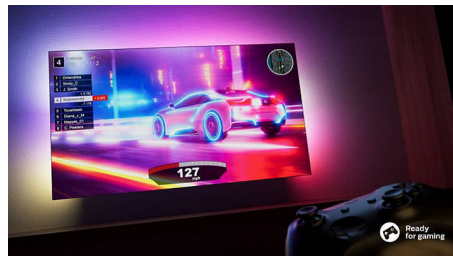

Připraveno pro hry

Televizor Philips se skvěle hodí na hraní her. Jakmile zapnete konzoli, televizor se automaticky přepne do režimu s ultranízkou latencí, která zajistí hraní s rychlou odezvou

58PUS8507/12

a s plynulou grafikou. Podporuje připojení přes port HDMI 2.1, funkci VRR a herní režim Ambilight, který přenese akci z obrazovky přímo do místnosti.