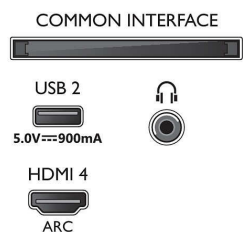

LED televizor 4K UHD se systémem Android

3stranný Ambilight TV Podpora hlavních formátů HDR, Engine P5 Perfect Picture, 146cm (58") televizor Android

Specifikace

Ambilight

- Funkce Ambilight: Vestavěná funkce Ambilight+hue, Hudba s funkcí Ambilight, Herní režim, Funkce přizpůsobení barvě stěn, Režim Lounge, AmbiWakeup, AmbiSleep, Bezdrátové reproduktory Philips, Ambilight Aurora, Ambilight – animace při spuštění
- Verze Ambilight: třístranný

Obraz/displej

- Poměr stran: 16:9

- Úhlopříčka obrazovky (metrická): 146 cm
- Displej: 4K Ultra HD LED
- Rozlišení panelu: 3840 x 2160
- Nativní obnovovací frekvence: 60 Hz
- Systém obrazu: Engine P5 Perfect Picture
- Vylepšení obrazu: Dolby Vision, HDR10+, Filmmaker mode, Micro Dimming Pro, Natural Motion, Široký barevný gamut 90 % DCI/P3
- Úhlopříčka obrazovky (palce): 58 palců

58PUS8507/12

Rozlišení vstupu displeje:

- Rozlišení – obnovovací frekvence: 576p – 50 Hz, 640 x 480 – 60 Hz, 720p – 50 Hz, 60 Hz, 2560 x 1440 – 60 Hz, 1920 x 1080p – 24 Hz, 25 Hz, 30 Hz, 3840 x 2160p – 24 Hz, 25 Hz, 30 Hz, 50 Hz, 60 Hz

Tuner/příjem/vysílání

- Digitální příjem: DVB-T/T2/T2-HD/C/S/S2
- Průvodce televizními programy*: Průvodce EPG na 8 dnů

Connections

Side