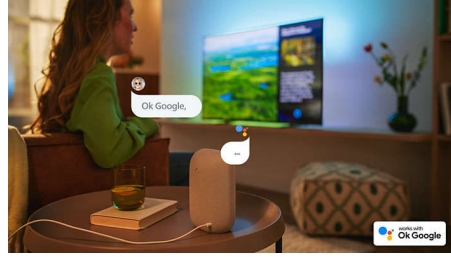

Dolby Vision ve Dolby Atmos

Dolby Vision ve Dolby Atmos ile filmlerinizi, dizilerinizi ve oyunlarınızı inanılmaz görünür ve duyulur. Yönetmenin, görmenizi istediği görselleri görün. Seçilemeyecek kadar karanlık, hayal kırıklığı yaratan sahnelere veda edin! Her kelimeyi net bir şekilde duyun. Ses efektlerini gerçekten etrafınızdalarmış gibi deneyimleyin.

Yapay zeka ile sesli kontrol

Sesli asistanlar arasında seçim yapabilirsiniz! TV'yi kontrol edebilir ve Google akıllı hoparlörler aracılığıyla Google Asistan'dan programlar ve filmler bulmasını isteyebilirsiniz. Alternatif olarak, Alexa özellikli cihazlar aracılığıyla Alexa'ya soru sorabilirsiniz.