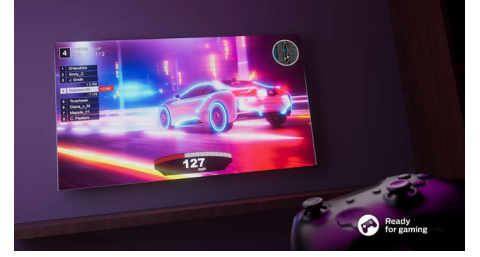

Yapay zeka ile sesli kontrol

Sesli asistanlar arasında seçim yapabilirsiniz! TV'yi kontrol edebilir ve Google akıllı hoparlörler aracılığıyla Google Asistan'dan programlar ve filmler bulmasını isteyebilirsiniz. Alternatif olarak, Alexa özellikli cihazlar aracılığıyla Alexa'ya soru sorabilirsiniz.

Oyun oynamak için ideal.

HDMI 2.1, hızlı oyun deneyimi ve kusursuz grafiklerle konsolunuzdan en iyi şekilde yararlanmanızı sağlar. VRR desteklenir ve konsolunuzu açtığınızda düşük veri gecikmesi ayarı otomatik olarak etkinleşir.