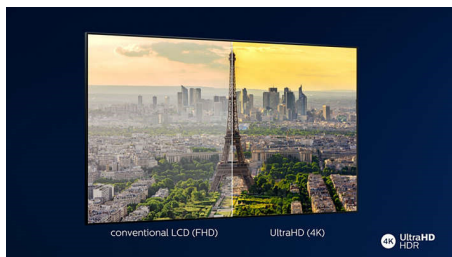

Podpora HDR10+

Váš televizor Philips získá z videoformátu HDR10+ maximum. Úroveň kontrastu, barev a jasu jsou upravovány snímek od snímku. Ať už se jedná o seriál, který zkrátka potřebujete vidět, nebo film, stíny v nich budou temnější. Jasně povrchy budou zářit. Barvy budou reálnější.