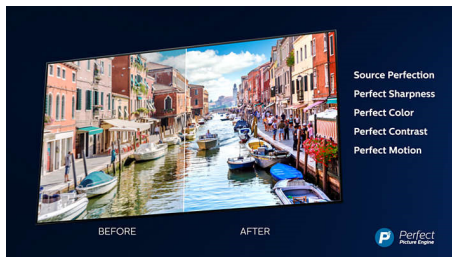

Engine P5 Perfect Picture

Engine Philips P5 přináší obraz, který je stejně skvělý jako vaše oblíbené pořady. Detaily mají znatelně větší hloubku. Barvy jsou živé, odstíny pleti vypadají přirozeně. Kontrast je tak ostrý, že ucítíte každý detail. Pohyb je dokonale plynulý.