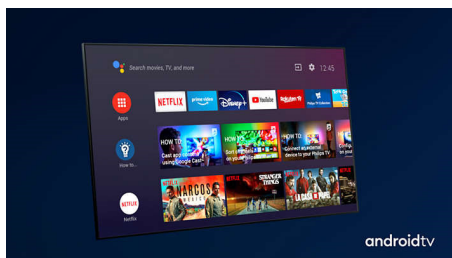

Android TV.

Přizpůsobte si systém Philips Android TV podle svého. Pokud vás tento týden zajímá jen

Amazon a YouTube a v tom příštím Rakuten TV a Netflix – žádný problém. Přehledné, intuitivní rozhraní umožňuje umístit váš oblíbený obsah do popředí a do středu. Snadno najdete místo, kde jste skončili v nejnovějších seriálu, nebo se můžete podívat do databáze filmových novinek.