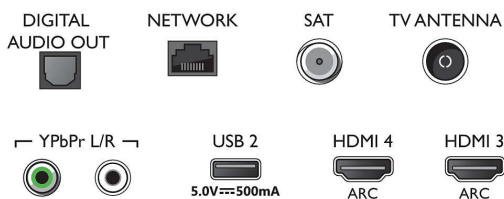

Specifikace

Ambilight

- Funkce Ambilight: Vestavěná funkce Ambilight+hue, Hudba s funkcí Ambilight, Herní režim, Funkce přizpůsobení barvě stěn, Režim Lounge
- Verze Ambilight: třístranný

Obraz/displej

- Poměr stran: 16:9
- Úhlopříčka obrazovky (metrická): 139 cm
- Displej: 4K Ultra HD LED

- Rozlišení panelu: 3840x2160
- Systém obrazu: Engine P5 Perfect Picture
- Vylepšení obrazu: Ultra rozlišení, Micro Dimming Pro, 1700 PPI, Dolby Vision, HDR10+
- Úhlopříčka obrazovky (palce): 55 palců

Podporovaná rozlišení

- Počítačové vstupy na všech konektorech HDMI: Podpora HDR, HDR10/ HLG, až do rozlišení 4K UHD 3840x2160 při 60 Hz
- Vstupy videa na všech konektorech HDMI: až do

rozlišení 4K UHD 3840 x 2160 při 60 Hz, Podpora HDR, HDR10/HLG (Hybrid Log Gamma), HDR10+/Dolby Vision

Tuner/příjem/vysílání

- Digitální příjem: DVB-T/T2/T2-HD/C/S/S2
- Přehrávání videa: NTSC, PAL, SECAM
- Podpora MPEG: MPEG2, MPEG4
- Průvodce televizními programy*: Průvodce EPG na 8 dnů
- Indikace úrovně signálu

Connections

Side

Bottom