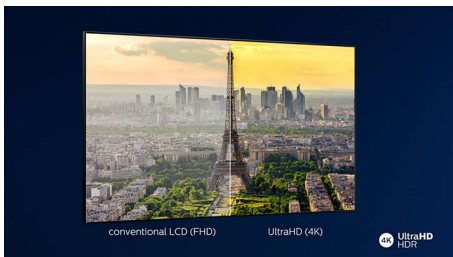

4K UHD

Jasný 4K LED televizor. Zářivý obraz HDR. Plynulý pohyb. Televizor Philips 4K UHD přináší živý obraz s bohatými barvami a výrazným kontrastem. Obrazy mají větší hloubku a pohyb je plynulý. Filmy, pořady, hry a další obsah vypadají skvěle bez ohledu na zdroj.