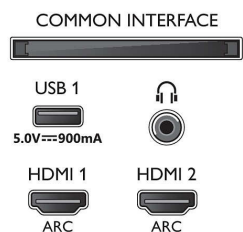

Specifikace

Ambilight

- Funkce Ambilight: Vestavěná funkce Ambilight+hue, Hudba s funkcí Ambilight, Herní režim, Funkce přizpůsobení barvě stěn, Režim Lounge
- Verze Ambilight: třístranný

Obraz/displej

- Poměr stran: 16:9
- Úhlopříčka obrazovky (metrická): 139 cm
- Displej: 4K Ultra HD LED

- Rozlišení panelu: 3840x2160
- Systém obrazu: Engine P5 Perfect Picture
- Vylepšení obrazu: Ultra rozlišení, Micro Dimming Pro, 1700 PPI, Dolby Vision, HDR10+
- Úhlopříčka obrazovky (palce): 55 palců

Podporovaná rozlišení

- Počítačové vstupy na všech konektorech HDMI: Podpora HDR, HDR10/ HLG, až do rozlišení 4K UHD 3840x2160 při 60 Hz
- Vstupy videa na všech konektorech HDMI: až do

rozlišení 4K UHD 3840 x 2160 při 60 Hz, Podpora HDR, HDR10/HLG (Hybrid Log Gamma), HDR10+/Dolby Vision

Tuner/příjem/vysílání

- Digitální příjem: DVB-T/T2/T2-HD/C/S/S2
- Přehrávání videa: NTSC, PAL, SECAM
- Podpora MPEG: MPEG2, MPEG4
- Průvodce televizními programy*: Průvodce EPG na 8 dnů
- Indikace úrovně signálu

Connections

Side