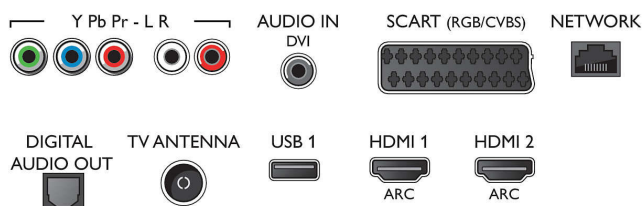

Android TV

- OS: Android™ 5.1 (Lollipop)
- Předinstalované aplikace: Google Play Movies*

Connections

Side

Rear

Specifikace

- Google Play Music*, Vyhledávání Google, Hlasové vyhledávání, YouTube, Netflix*
- Kapacita paměti (Flash): 8 GB, Možnost rozšíření pomocí úložště USB

Funkce Smart TV

- Interakce s uživatelem: MultiRoom client a server, SimplyShare, Certifikace Wi-Fi Miracast certified*
- Interaktivní televize: HbbTV
- Program: Pozastavení televizního vysílání, Nahrávání na zařízení USB*
- Aplikace SmartTV*: Online videopůjčovna, Otevřený internetový prohlížeč, Služba Social TV, TV on demand, YouTube
- Snadná instalace: Automatické rozpoznání zařízení Philips, Průvodce připojením zařízení, Průvodce instalací sítě, Průvodce nastavením
- Snadné použití: Univerzální tlačítka smart menu, Uživatelská příručka na obrazovce
- Možnost aktualizace firmwaru: Průvodce aut. aktualizací firmwaru, Aktualizace firmwaru přes USB, Aktualizace firmwaru online
- Nastavení formátu obrazovky: Základní – Vyplnit obrazovku, Přizpůsobit obrazovce, Pokročilé – Posun, Zoom, roztažení
- Aplikace Philips TV Remote*: Aplikace, Videokanály, Ovládání, Nyní v TV, Televizní průvodce, Video na vyžádání
- Dálkový ovladač: s klávesnicí