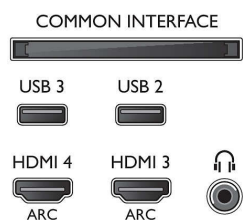

Specifikace

Ambilight

- Funkce Ambilight: Funkce přizpůsobení barvě stěn, Režim Lounge, Herní režim, Funkce Ambilight + aplikace hue
- Verze Ambilight: dvoustranný

Obraz/displej

- Poměr stran: 16:9
- Úhlopříčka obrazovky (palce): 32 palců
- Úhlopříčka obrazovky (metrická): 80 cm
- Displej: LED Full HD
- Rozlišení panelu: 1920 x 1080p

- Jas: 350 cd/m²
- Vylepšení obrazu: Natural Motion, 500Hz Perfect Motion Rate, Pixel Precise HD, Micro Dimming Pro

Podporovaná rozlišení

- Počítačové vstupy na všech konektorech HDMI: rozlišení až FHD 1920x1080@60Hz, při 60 Hz
- Vstupy videa na všech konektorech HDMI: rozlišení až FHD 1920x1080p, při 24, 25, 30, 50, 60 Hz

Tuner/příjem/vysílání

- Digitální příjem: DVB-T/C
- Přehrávání videa: NTSC, PAL, SECAM
- Podpora MPEG: MPEG2, MPEG4
- Průvodce televizními programy*: Průvodce EPG na 8 dnů
- Indikace úrovně signálu
- Teletext: Teletext s pamětí 1 000 stránek

Android TV

- OS: Android™ 5.1 (Lollipop)
- Předinstalované aplikace: Google Play Movies*

Connections

Side