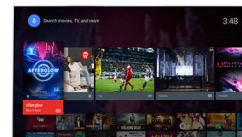

Dvoujádrový procesor + Android

Systém Android v televizoru zajistí navigaci, spuštění aplikací a přehrávání videa super rychlostí, super intuitivně a super zábavně. Robot Android osvobozuje sílu ukrytou ve dvoujádrovém procesoru, aby všechno probíhalo rychle a jednoduše.

Android

Díky systému Android na televizoru Smart TV si vychutnáte výkon rychlého procesoru a uživatelsky přívětivé rozhraní. S jeho pomocí si můžete zpřístupnit nekonečné množství obsahu: od obchodu Google Play™ přes Netflix po internetový prohlížeč a mnoho dalších možností. Je zde nabídka se snadnou navigací a přímými odkazy na vaše oblíbené položky.