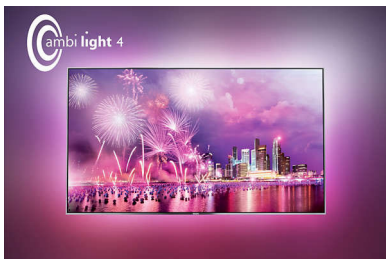

Přednosti

Ambilight, čtyřstranný

Už jste vytvořili domov, který je něco víc než jen dům. Proč tedy nezvolit televizor, který atmosféru domova podpoří? Naše nejdokonalější technologie Ambilight promítá zvláště širokou záři na okolní stěnu do všech čtyř stran televizoru a vyvolává dojem mnohem širší obrazovky a lepšího sledování...jako by se televizor vznášel ve světelném oparu. Barva, živost a vzrušení překračují hranice obrazovky a zaplní váš obývací pokoj úchvatným a intenzivním diváckým zážitkem.