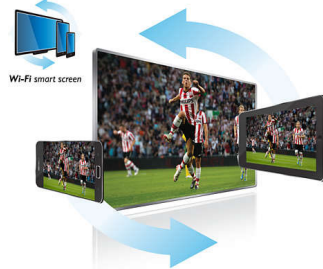

## Wi-Fi Smart Screen

Díky funkci Wi-Fi Smart Screen\* již nejste odkázáni jen na pohovku, ale jakékoli digitální televizní vysílání můžete doma sledovat, odkudkoli chcete. Stačí si stáhnout aplikaci Philips MyRemote a přenést pořad z televizoru na zařízení iPad a pokračovat ve sledování. Můžete přenést rovněž fotky, videa a hudbu z chytrého zařízení na velkou obrazovku. To je skutečná divácká svoboda!