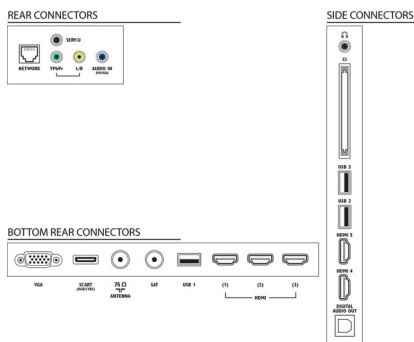

Specifikace

Ambilight

- Funkce Ambilight: Funkce přizpůsobení barvě stěn, Světelný režim Lounge
- Verze Ambilight: dvoustranný

Obraz/displej

- Poměr stran: 16:9
- Úhlopříčka obrazovky (palce): 42 palců
- Úhlopříčka obrazovky (metrická): 107 cm

- Displej: LED Full HD
- 3D: Easy 3D Clarity 700, Herní zážitek v celoobrazovkovém režimu pro dva hráče*, Nastavení hloubky 3D, Převod 2D na 3D
- Rozlišení panelu: 1920 x 1080p
- Jas: 400 cd/m²
- Vylepšení obrazu: Pixel Precise HD, 600 Hz Perfect Motion Rate, Micro Dimming
- Dynamický kontrast obrazovky: 500 000 : 1

Podporovaná rozlišení

- Vstupy z počítače: až 1920 x 1080 při 60 Hz
- Video vstupy: 24, 25, 30, 50, 60 Hz, až 1920 x 1080p

Tuner/příjem/vysílání

- Digitální příjem: DVB-C MPEG2*, DVB-C MPEG4*, DVB-S2 MPEG4 HD, DVB-T MPEG2*, DVB-T