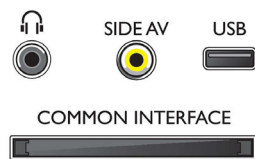

Zvuk

- Výstupní výkon (RMS): 5 W (2 x 2,5 W)
- Vylepšení zvuku: Automatické vyrovnavání hlasitosti, Clear Sound, Dynamické zvýraznění basů, Ekvalizér

Možnosti připojení

- Počet připojení AV: 1
- Počet připojení HDMI: 1
- Počet konektorů Scart (RGB/CVBS): 1
- Počet portů USB: 1
- Další připojení: Anténa IEC75, Rozhraní Common Interface Plus (CI+), Digitální audiovýstup (koaxiální), VGA vstup pro PC + audio levý/pravý, Výstup pro sluchátka

Napájení

- Napájení ze sítě: 220–240 V stř.; 50–60 Hz
- Okolní teplota: 5 °C až 35 °C
- Spotřeba energie v pohotovostním režimu: $\leq 0,3\text{ W}$
- Značka energetické třídy: A
- Spotřeba dle energetického štítku EU: 22 W
- Průměrná roční spotřeba: 32 kWh

Příslušenství

- Dodávané příslušenství: Dálkový ovladač, 2x baterie AAA, Stojan na nábytek, Stručný návod k rychlému použití, Brožura s právními a bezpečnostními informacemi, Záruční list, Uživatelská příručka

Rozměry

- Šířka přístroje: 516 mm
- Výška přístroje: 317 mm
- Hloubka přístroje: 35 mm
- Hmotnost výrobku: 2,8 kg
- Šířka přístroje (s podstavcem): 516 mm
- Výška přístroje (s podstavcem): 353 mm
- Hloubka přístroje (s podstavcem): 134 mm
- Hmotnost výrobku (+ podstavec): 3 kg
- Šířka balení: 653 mm
- Výška balení: 410 mm
- Hloubka balení: 120 mm
- Kompatibilní držák na stěnu: 75 x 75 mm
- Hmotnost včetně balení: 6,2 kg

Side