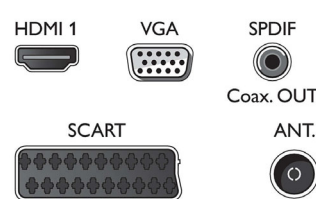

Rear

Datum vydání 2023-10-06

Verze: 6.0.24

EAN: 87 12581 67345 1

© 2023 Koninklijke Philips N.V.
Všechna práva vyhrazena.

Údaje mohou být změněny bez předchozího varování.
Ochranné známky jsou majetkem Koninklijke Philips N.V. nebo jejich příslušných vlastníků.

www.philips.com

* Nahrávání USB lze použít pouze pro digitální kanály. Nahrávání může být omezeno ochranou vysílání proti kopírování (CI+). Mohou rovněž platit omezení podle jednotlivých zemí a kanálů.

* Televizor podporuje příjem DVB vysílání. Free to air*. Někteří operátoři DVB nemusí být podporováni. Aktuální seznam naleznete v části Nejčastější dotazy na webových stránkách podpory společnosti Philips. Někteří operátoři vyžadují podmíněný přístup a předplatné. Další informace získáte od operátora.

* Spotřeba energie v kWh za rok je počítána ze spotřeby elektrické energie televizoru při provozu 4 hodin za den po dobu 365 dní. Reálná spotřeba energie závisí na tom, jak mnoho bude televizor využíván.

* Elektronický programový průvodce (EPG) a skutečné možnosti jeho zobrazení (až na 8 dní) závisí na jednotlivých zemích a poskytovatelích služeb.