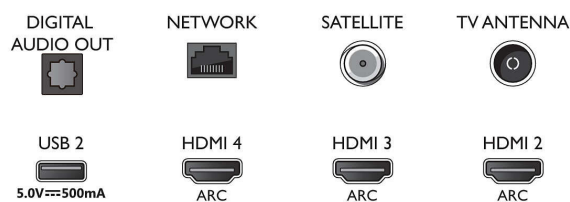

Zpracování

- Výkon zpracování: Čtyřjádrový

Connections

Side

Bottom

LED televizor 4K UHD se systémem Android
126cm (50") televizor, funkce Ambientlight Podpora hlavních formátů HDR, Engine P5 Perfect Picture, Televizor Android/Hlasové ovládání AI