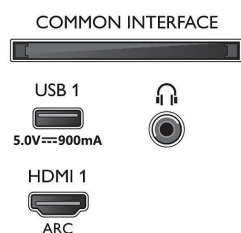

Zpracování

- Výkon zpracování: Čtyřjádrový

Connections

Side

Bottom

LED televizor 4K UHD se systémem Android
126cm (50") televizor, funkce Ambientlight Podpora hlavních formátů HDR, Engine P5 Perfect Picture, Televizor Android/Hlasové ovládání AI