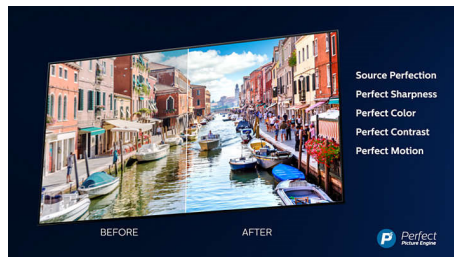

Engine P5 Perfect Picture

Engine Philips P5 přináší obraz, který je stejně skvělý jako vaše oblíbené pořady. Detaily mají znatelně větší hloubku. Barvy jsou živé, odstíny pleti vypadají přirozeně. Kontrast je tak ostrý, že ucítíte každý detail. Pohyb je dokonale plynulý.