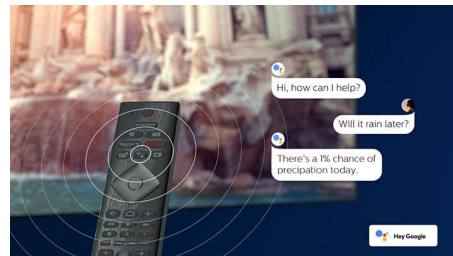

Hlasový asistent

Ovládejte svůj televizor Philips se systémem Android pomocí svého hlasu. Chcete si něco zahrát, podívat se na Netflix nebo najít obsah a aplikace v obchodě Google Play? Prostě to televizoru řekněte. Takto můžete ovládat dokonce všechna chytrá domácí zařízení kompatibilní s funkcí Google Assistant, například ztlumení světel nebo nastavení termostatu při filmovém večeru. Ani nemusíte vstát z pohovky. Doba hledání dálkového ovladače televizoru skončila. Nyní můžete svůj chytrý televizor Philips ovládat pomocí hlasu prostřednictvím zařízení s podporou Alexa, jako je například Amazon Echo. Zapnete televizor, změníte kanál, přepnete na herní konzoli a další zařízení pomocí služby Alexa.