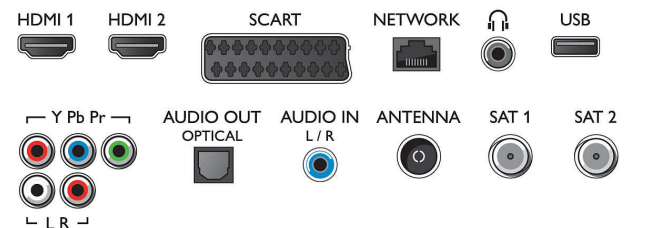

Specifikace

Ambilight

- Funkce Ambilight: Vestavěná funkce Ambilight+hue, Funkce přizpůsobení barvě stěn, Herní režim, Světelný režim Lounge
- Verze Ambilight: čtyřstranný

Obraz/displej

- Poměr stran: 16:9
- Úhlopříčka obrazovky (palce): 55 palců
- Úhlopříčka obrazovky (metrická): 139 cm
- Displej: LED Full HD
- 3D: Aktivní 3D, Herní zážitek v celoobrazovkovém

režimu pro dva hráče*, Prvotřídní převod 2D na 3D

- Rozlišení panelu: 1920 x 1080p
- Jas: 450 cd/m²
- Systém obrazu: Perfect Pixel HD
- Vylepšení obrazu: Micro Dimming Pro, Místní kontrast, Perfect Natural Motion, 800 Hz Perfect Motion Rate, Super Resolution

Podporovaná rozlišení

- Počítačové vstupy na všech konektorech HDMI:

rozišení až FHD 1920x1080@60Hz

- Vstupy videa na všech konektorech HDMI: rozišení až FHD 1920x1080p, při 24, 25, 30, 50, 60 Hz

Tuner/příjem/vysílání

- Dvojitý tuner
- Digitální příjem: 2x DVB-T/T2/C/S/S2
- Dvojitý tuner (CI+)
- Přehrávání videa: NTSC, PAL, SECAM
- Podpora MPEG: MPEG2, MPEG4
- Průvodce televizními programy*: Průvodce EPG na

Connections

Side

Rear