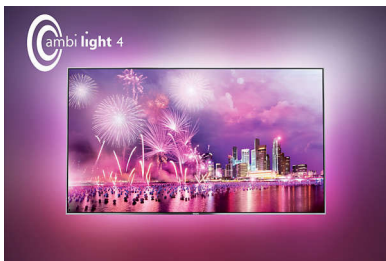

Přednosti

Ambilight, čtyřstranný

Už jste vytvořili domov, který je něco víc než jen dům. Proč tedy nezvolit televizor, který atmosféru domova podpoří? Naše nejdokonalější technologie Ambilight promítá zvláště širokou záři na okolní stěnu do všech čtyř stran televizoru a vyvolává dojem mnohem širší obrazovky a lepšího sledování...jako by se televizor vznášel ve světelném oparu. Barva, živost a vzrušení překračují hranice obrazovky a zaplní váš obývací pokoj úchvatným a intenzivním diváckým zážitkem.