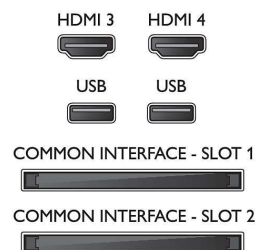

Specifikace

Ambilight

- Funkce Ambilight: Vestavěná funkce Ambilight+hue, Funkce přizpůsobení barvě stěn, Herní režim, Světelný režim Lounge
- Verze Ambilight: čtyřstranný

Obraz/displej

- Poměr stran: 16:9
- Úhlopříčka obrazovky (palce): 55 palců
- Úhlopříčka obrazovky (metrická): 139 cm
- Displej: LED Full HD
- 3D: Aktivní 3D, Herní zážitek v celoobrazovkovém

režimu pro dva hráče*, Prvotřídní převod 2D na 3D

- Rozlišení panelu: 1920 x 1080p
- Jas: 450 cd/m²
- Systém obrazu: Perfect Pixel HD
- Vylepšení obrazu: Micro Dimming Pro, Místní kontrast, Perfect Natural Motion, 800 Hz Perfect Motion Rate, Super Resolution

Podporovaná rozlišení

- Počítačové vstupy na všech konektorech HDMI:

rozišení až FHD 1920x1080@60Hz

- Vstupy videa na všech konektorech HDMI: rozišení až FHD 1920x1080p, při 24, 25, 30, 50, 60 Hz

Tuner/příjem/vysílání

- Dvojitý tuner
- Digitální příjem: 2x DVB-T/T2/C/S/S2
- Dvojitý tuner (CI+)
- Přehrávání videa: NTSC, PAL, SECAM
- Podpora MPEG: MPEG2, MPEG4
- Průvodce televizními programy*: Průvodce EPG na

Connections

Side