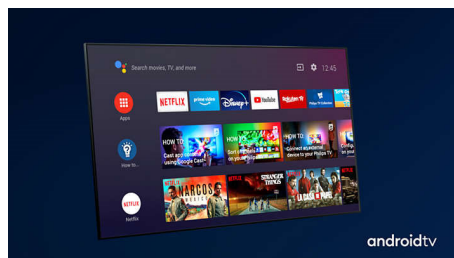

Android TV.

Přizpůsobte si systém Philips Android TV podle svého. Pokud vás tento týden zajímá jen

Amazon a YouTube a v tom příštím Rakuten TV a Netflix – žádný problém. Přehledné, intuitivní rozhraní umožňuje umístit váš oblíbený obsah do popředí a do středu. Snadno najdete místo, kde jste skončili v nejnovějším seriálu, nebo se můžete podívat do databáze filmových novinek.