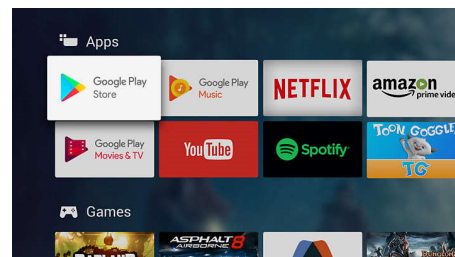

Televizní obsah

Překročte hranice tradičního televizního programu pomocí obchodu Google Play a galerii aplikací Philips. Vychutnejte si nekonečný výběr online filmů, televizních pořadů, hudby, aplikací a her. Ještě více obsahu, do kterého se můžete zamilovat.

Hlasové ovládání AI.

Ovládejte svůj televizor Philips se systémem Android pomocí svého hlasu. Chcete si něco zahrát, podívat se na Netflix nebo najít obsah a aplikace v obchodě Google Play? Prostě to televizoru řekněte. Takto můžete ovládat dokonce všechna chytrá domácí zařízení kompatibilní s funkcí Google Assistant, například ztlumení světel nebo nastavení termostatu při filmovém večeru. Ani nemusíte vstát z pohovky. Doba hledání dálkového ovladače televizoru skončila. Nyní můžete svůj chytrý televizor Philips ovládat pomocí hlasu prostřednictvím zařízení s podporou Alexa, jako je například Amazon Echo. Zapněte televizor, změňte kanál, přepněte na herní konzoli a další zařízení pomocí služby Alexa.

Tenký design

Tenký design. Elegantní kovový rámeček a kovový otočný stojan.