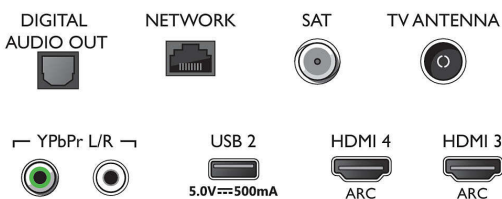

Podporovaná rozlišení

- Počítačové vstupy na všech konektorech HDMI: Podpora HDR, HDR10/ HLG, až do rozlišení 4K

- UHD 3840x2160 při 60 Hz
- Vstupy videa na všech konektorech HDMI: až do rozlišení 4K UHD 3840 x 2160 při 60 Hz, Podpora HDR, HDR10/HLG (Hybrid Log Gamma), HDR10+/Dolby Vision

Tuner/příjem/vysílání

- Digitální příjem: DVB-T/T2/T2-HD/C/S/S2
- Přehrávání videa: NTSC, PAL, SECAM
- Podpora MPEG: MPEG2, MPEG4
- Průvodce televizními programy*: Průvodce EPG na

Connections

Side

Bottom

Specifikace