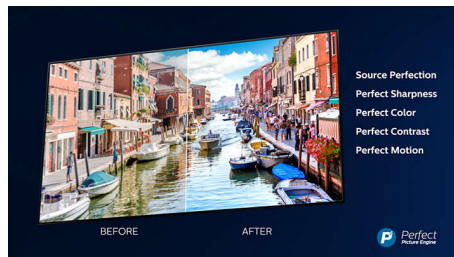

Engine P5 Perfect Picture

Engine Philips P5 přináší obraz, který je stejně skvělý jako vaše oblíbené pořady. Details mají znatelně větší hloubku. Barvy jsou živé, odstíny pleti vypadají přirozeně. Kontrast je tak ostrý, že ucítíte každý detail. Pohyb je dokonale plynulý.