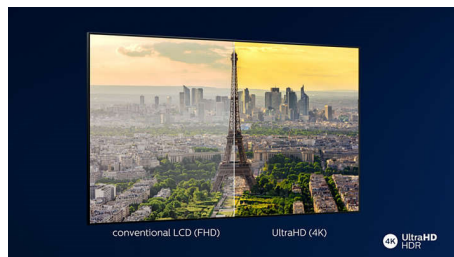

Podpora HDR10+

Váš televizor Philips získá z videoformátu HDR10+ maximum. Úroveň kontrastu, barev a jasu jsou upravovány snímek od snímku. Ať už se jedná o seriál, který zkrátka potřebujete vidět, nebo film, stíny v nich budou temnější. Jasně povrchy budou zářit. Barvy budou reálnější.