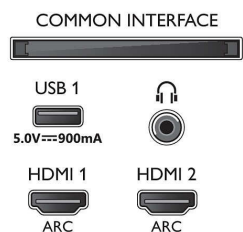

Specifikace

Ambilight

- Funkce Ambilight: Vestavěná funkce Ambilight+hue, Hudba s funkcí Ambilight, Herní režim, Funkce přizpůsobení barvě stěn, Režim Lounge
- Verze Ambilight: třístranný

Obraz/displej

- Poměr stran: 16:9
- Úhlopříčka obrazovky (palce): 55 palců
- Úhlopříčka obrazovky (metrická): 139 cm

- Displej: 4K Ultra HD LED
- Rozlišení panelu: 3840x2160
- Systém obrazu: Engine P5 Perfect Picture
- Vylepšení obrazu: Ultra rozlišení, Micro Dimming Pro, 1700 PPI, Dolby Vision, HDR10+
- Úhlopříčka obrazovky (palce): 55 palců

Podporovaná rozlišení

- Počítačové vstupy na všech konektorech HDMI: Podpora HDR, HDR10/ HLG, až do rozlišení 4K

- UHD 3840x2160 při 60 Hz
- Vstupy videa na všech konektorech HDMI: až do rozlišení 4K UHD 3840 x 2160 při 60 Hz, Podpora HDR, HDR10/HLG (Hybrid Log Gamma), HDR10+/Dolby Vision

Tuner/příjem/vysílání

- Digitální příjem: DVB-T/T2/T2-HD/C/S/S2
- Přehrávání videa: NTSC, PAL, SECAM
- Podpora MPEG: MPEG2, MPEG4
- Průvodce televizními programy*: Průvodce EPG na

Connections

Side