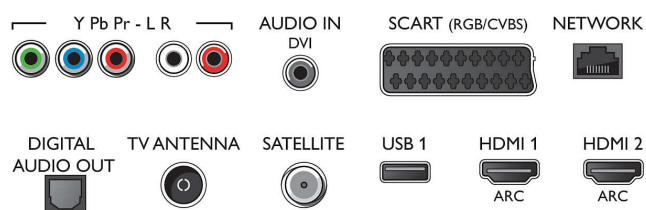

Podporovaná rozlišení

- Počítačové vstupy na HDMI1/2: až do rozlišení 4K UHD 3840x2160 při 60 Hz
- Počítačové vstupy na HDMI3/4: až do rozlišení 4K UHD 3840x2160 při 30 Hz, až do rozlišení FHD

- 1920x1080 při 60 Hz
- Vstupy videa na HDMI1/2: až do rozlišení 4K UHD 3840 x 2160 při 60 Hz
- Vstupy videa na HDMI3/4: až do rozlišení FHD 1920x1080 při 60 Hz, až do rozlišení 4K UHD 3840x2160 při 30 Hz

Tuner/příjem/vysílání

- Digitální příjem: DVB-T/T2/T2-HD/C/S/S2
- Přehrávání videa: NTSC, PAL, SECAM
- Podpora MPEG: MPEG2, MPEG4
- Průvodce televizními programy*: Průvodce EPG na

Connections

Side

Rear

Ultratenký televizor s rozlišením 4K s Android TV™
108 cm (43") LED televizor 4K Ultra HD, Čtyřjádrový procesor, 16GB rozšiřitelný, DVB T/C/T2/T2-HD/S/ S2