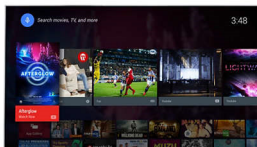

Čtyřjádrový procesor + Android

Čtyřjádrový procesor Philips společně s výkonem systému Android přináší vzrušující zážitek ze hry. Systém Android na vašem televizoru vám umožní navigovat, spouštět aplikace a přehrávat videa způsobem, který je mimořádně rychlý, mimořádně intuitivní a mimořádně zábavný.

Google Play

Obchod Google Play™ nabízí širokou nabídku vysoce kvalitních her pro každý věk. Jsou optimalizovány pro použití na televizoru a vypadají stejně skvěle, jako se hrají. A není

třeba zaplňovat doma prostor další herní konzolí; díky univerzálnímu hernímu ovladači USB budete snadno navigovat i hrát.

Hry na cloudu

Při hraní her na cloudu si můžete užít obrovský online katalog kvalitních her pro všechny generace, chutě a úrovně hráčů. Prostě si vyberte hru a zahrajte si ji v televizoru!

Prvotřídní zvuk DTS

Televizor se silnými reproduktory potřebuje také výkonný procesor, který zachová čistotu původního zvuku. Funkce DTS Premium Suite je navržena tak, aby spotřebitelé zažili to, co očekávají od špičkového zpracování zvuku: skutečně pohlcující prostorový zvuk, bohaté basy a křišťálově čisté dialogy, které jsou i při nejvyšší hlasitosti bez odchylek, ořezání nebo jiného zkrácení.