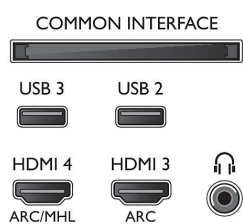

Ultratenký televizor s rozlišením 4K s Android TV™
108 cm (43") LED televizor 4K Ultra HD, Čtyřjádrový procesor, 16GB rozšiřitelný, DVB T/C/T2/T2-HD/S/S2

43PUS6551/12

Specifikace

Ambilight

- Funkce Ambilight: Vestavěná funkce Ambilight+hue, Hudba s funkcí Ambilight, Herní režim, Funkce přizpůsobení barvě stěn, Režim Lounge
- Verze Ambilight: dvoustranný

Obraz/displej

- Poměr stran: 16:9
- Úhlopříčka obrazovky (palce): 43 palců
- Úhlopříčka obrazovky (metrická): 108 cm
- Displej: 4K Ultra HD LED

- Rozlišení panelu: 3840x2160
- Jas: 400 cd/m²
- Vylepšení obrazu: Micro Dimming Pro, Ultra rozlišení, Pixel Precise Ultra HD, Perfect Natural Motion
- Nejvyšší poměr svítivosti: 65 %

Podporovaná rozlišení

- Počítačové vstupy na HDMI1/2: až do rozlišení 4K UHD 3840x2160 při 60 Hz
- Počítačové vstupy na HDMI3/4: až do rozlišení 4K UHD 3840x2160 při 30 Hz, až do rozlišení FHD

- 1920x1080 při 60 Hz
- Vstupy videa na HDMI1/2: až do rozlišení 4K UHD 3840 x 2160 při 60 Hz
- Vstupy videa na HDMI3/4: až do rozlišení FHD 1920x1080 při 60 Hz, až do rozlišení 4K UHD 3840x2160 při 30 Hz

Tuner/příjem/vysílání

- Digitální příjem: DVB-T/T2/T2-HD/C/S/S2
- Přehrávání videa: NTSC, PAL, SECAM
- Podpora MPEG: MPEG2, MPEG4
- Průvodce televizními programy*: Průvodce EPG na

Connections

Side