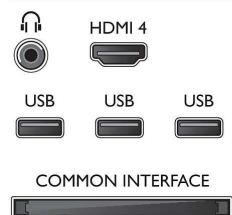

Multimediální aplikace

- Formáty přehrávání videa: Kontejnery: AVI, MKV, H264/MPEG-4 AVC, MPEG-1, MPEG-2, MPEG-4, WMV9/VC1
- Formáty přehrávání hudby: AAC, MP3, WMA (v2 až v9.2)
- Formáty přehrávání obrazu: JPEG

Interakce s uživatelem

- Bezdrátová interakce: SimplyShare, MultiRoom Client a Server*, Dálkový ovladač Smart text,

Certifikace Wi-Fi Miracast Certified*, Počítač v monitoru

- Program: Pozastavení televizního vysílání, Nahrávání na zařízení USB*
- Snadná instalace: Automatické rozpoznání zařízení Philips, Průvodce připojením zařízení, Průvodce instalací sítě, Průvodce nastavením
- Snadné použití: Sdružené tlačítko Home, Uživatelská příručka na obrazovce
- Možnost aktualizace firmwaru: Průvodce aut. aktualizací firmwaru, Aktualizace firmwaru přes USB, Aktualizace firmwaru online
- Nastavení formátu obrazovky: Automatické doplnění obrazu, Automatický zoom, Rozšířený obraz 16:9, Velké zvětšení (Super Zoom), Nepřepočítaný, Širokoúhlá obrazovka
- Indikace úrovně signálu
- Teletext: Teletext s pamětí 1 200 stránek
- Aplikace My Remote*: Ovládání, Nahrávání přes aplikaci MyRemote, Simply Share, Televizní průvodce, Wi-Fi Smart Screen

procesor

- Typ procesoru: Dual-Core

Connections

Side