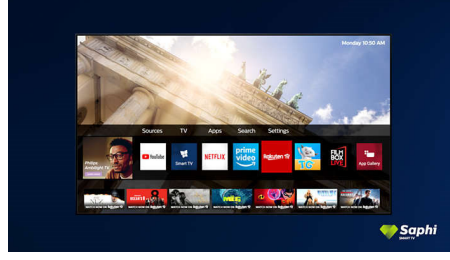

Saphi Smart TV

Hızlı ve sezgisel bir işletim sistemi olan SAPHI sayesinde Philips Smart TV'nizi keyifle kullanırsınız. Tek bir düğmeyle net, simge tabanlı menüye erişimin keyfini çıkarın. YouTube, Netflix ve daha fazlasını içeren popüler Philips Smart TV uygulamalarına hızlıca erişin.