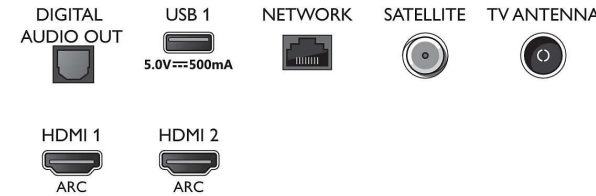

Bottom

Yayın tarihi 2024-03-27

Sürüm: 5.0.1

EAN: 87 18863 02467 6

© 2024 Koninklijke Philips N.V.
Tüm hakları saklıdır.

Teknik özellikler üzerinde önceden haber vermeden değişiklik yapılabilir. Ticari markalar, Koninklijke Philips N.V. şirketi veya ilgili kuruluşlara aittir.

www.philips.com