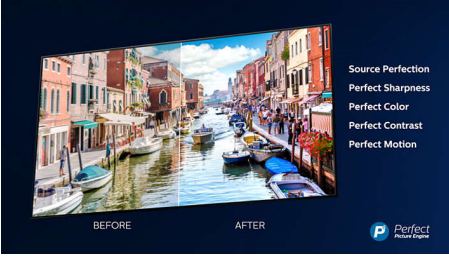

P5 Perfect Görüntü Motoru

Philips P5 motoru ile artık sevdiğiniz içerikler çok daha parlak. Ayrıntılar gözle görülür ölçüde daha fazla derinlik kazanır. Renkler daha canlı, cilt tonları ise daha doğal görünür. Kontrast o kadar nettir ki her ayrıntıyı hissedebilirsiniz. Hareketler son derece akıcıdır.