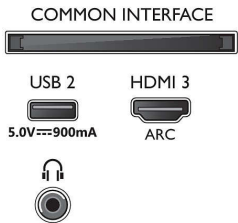

Güç

- Şebeke elektrliği: AC 220 - 240 V 50/60 Hz
- Ortam sıcaklığı: 5°C - 35°C
- Bekleme modunda güç tüketimi: $0,3\text{ W}$
- Enerji Etiket Sınıfı: A
- AB Enerji Etiketine uygun güç: 75 W
- Güç Tasarrufu Özellikleri: Otomatik kapama zamanlayıcı, Görüntü dondurma (radyo için), Ekonomik mod
- Kapalı mod güç tüketimi: Yok
- Yıllık enerji tüketimi: 110 kWh s
- Kurşun mevcudiyeti: Evet*
- Cıva içeriği: 0 mg

Aksesuarlar

- Birlikte verilen aksesuarlar: Uzaktan Kumanda, 2 x AAA Pil, Güç kablosu, Hızlı başlangıç kılavuzu, Yasal bilgiler ve güvenlik broşürü, Masa üstü stand

Tasarım

- TV'nin renkleri: Plastik parlak siyah çerçeve
- Stand tasarımı: Mat blade stand

Boyutlar

- Set Genişliği: 1127,6 mm
- Set Yüksekliği: 643,5 mm
- Set Derinliği: 77,4 mm
- Ürün ağırlığı: 10,4 kg
- Set genişliği (stant ile): 1127,6 mm
- Set yüksekliği (stant ile): 676,1 mm
- Set derinliği (stant ile): 259,7 mm
- Ürün ağırlığı (+stant): 10,6 kg
- Kutu genişliği: 1240,0 mm
- Kutu yüksekliği: 785,0 mm
- Kutu derinliği: 150,0 mm
- Ambalajla birlikte Ağırlık: 15,3 kg
- Stant genişliği: 790,0 mm
- Stant yüksekliği: 32,6 mm
- Stant derinliği: 259,7 mm
- Duvara montaja uyumlu: 200 x 200 mm

Connections

Side