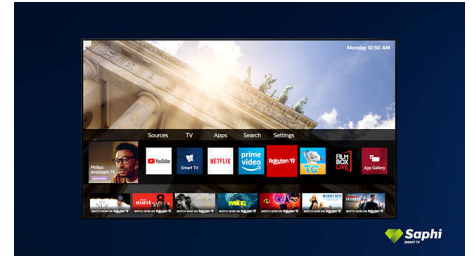

SAPHI TV Koleksiyonu

Philips TV Koleksiyonu. Netflix, Prime Video ve daha fazlası.