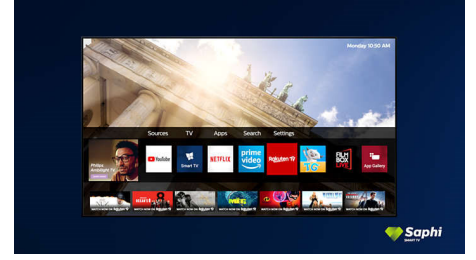

Saphi Smart TV

Hızlı ve sezgisel bir işletim sistemi olan SAPHI sayesinde Philips Smart TV'nizi keyifle kullanırsınız. Muhteşem görüntü kalitesinin ve tek bir düğmeyle net, simge tabanlı menüye erişimin keyfini çıkarın. TV'nizi kolaylıkla kullanın ve YouTube, Netflix ve daha fazlasını içeren Philips Smart TV uygulamalarına hızlıca erişin.

Net ses

Alt çıkışlı hoparlörlerden gelen net ses.

Güçlü bas

Net konuşma sesleri. Güçlü bas.

Tasarım

Parlak siyah çerçeve. İnce ayaklar.